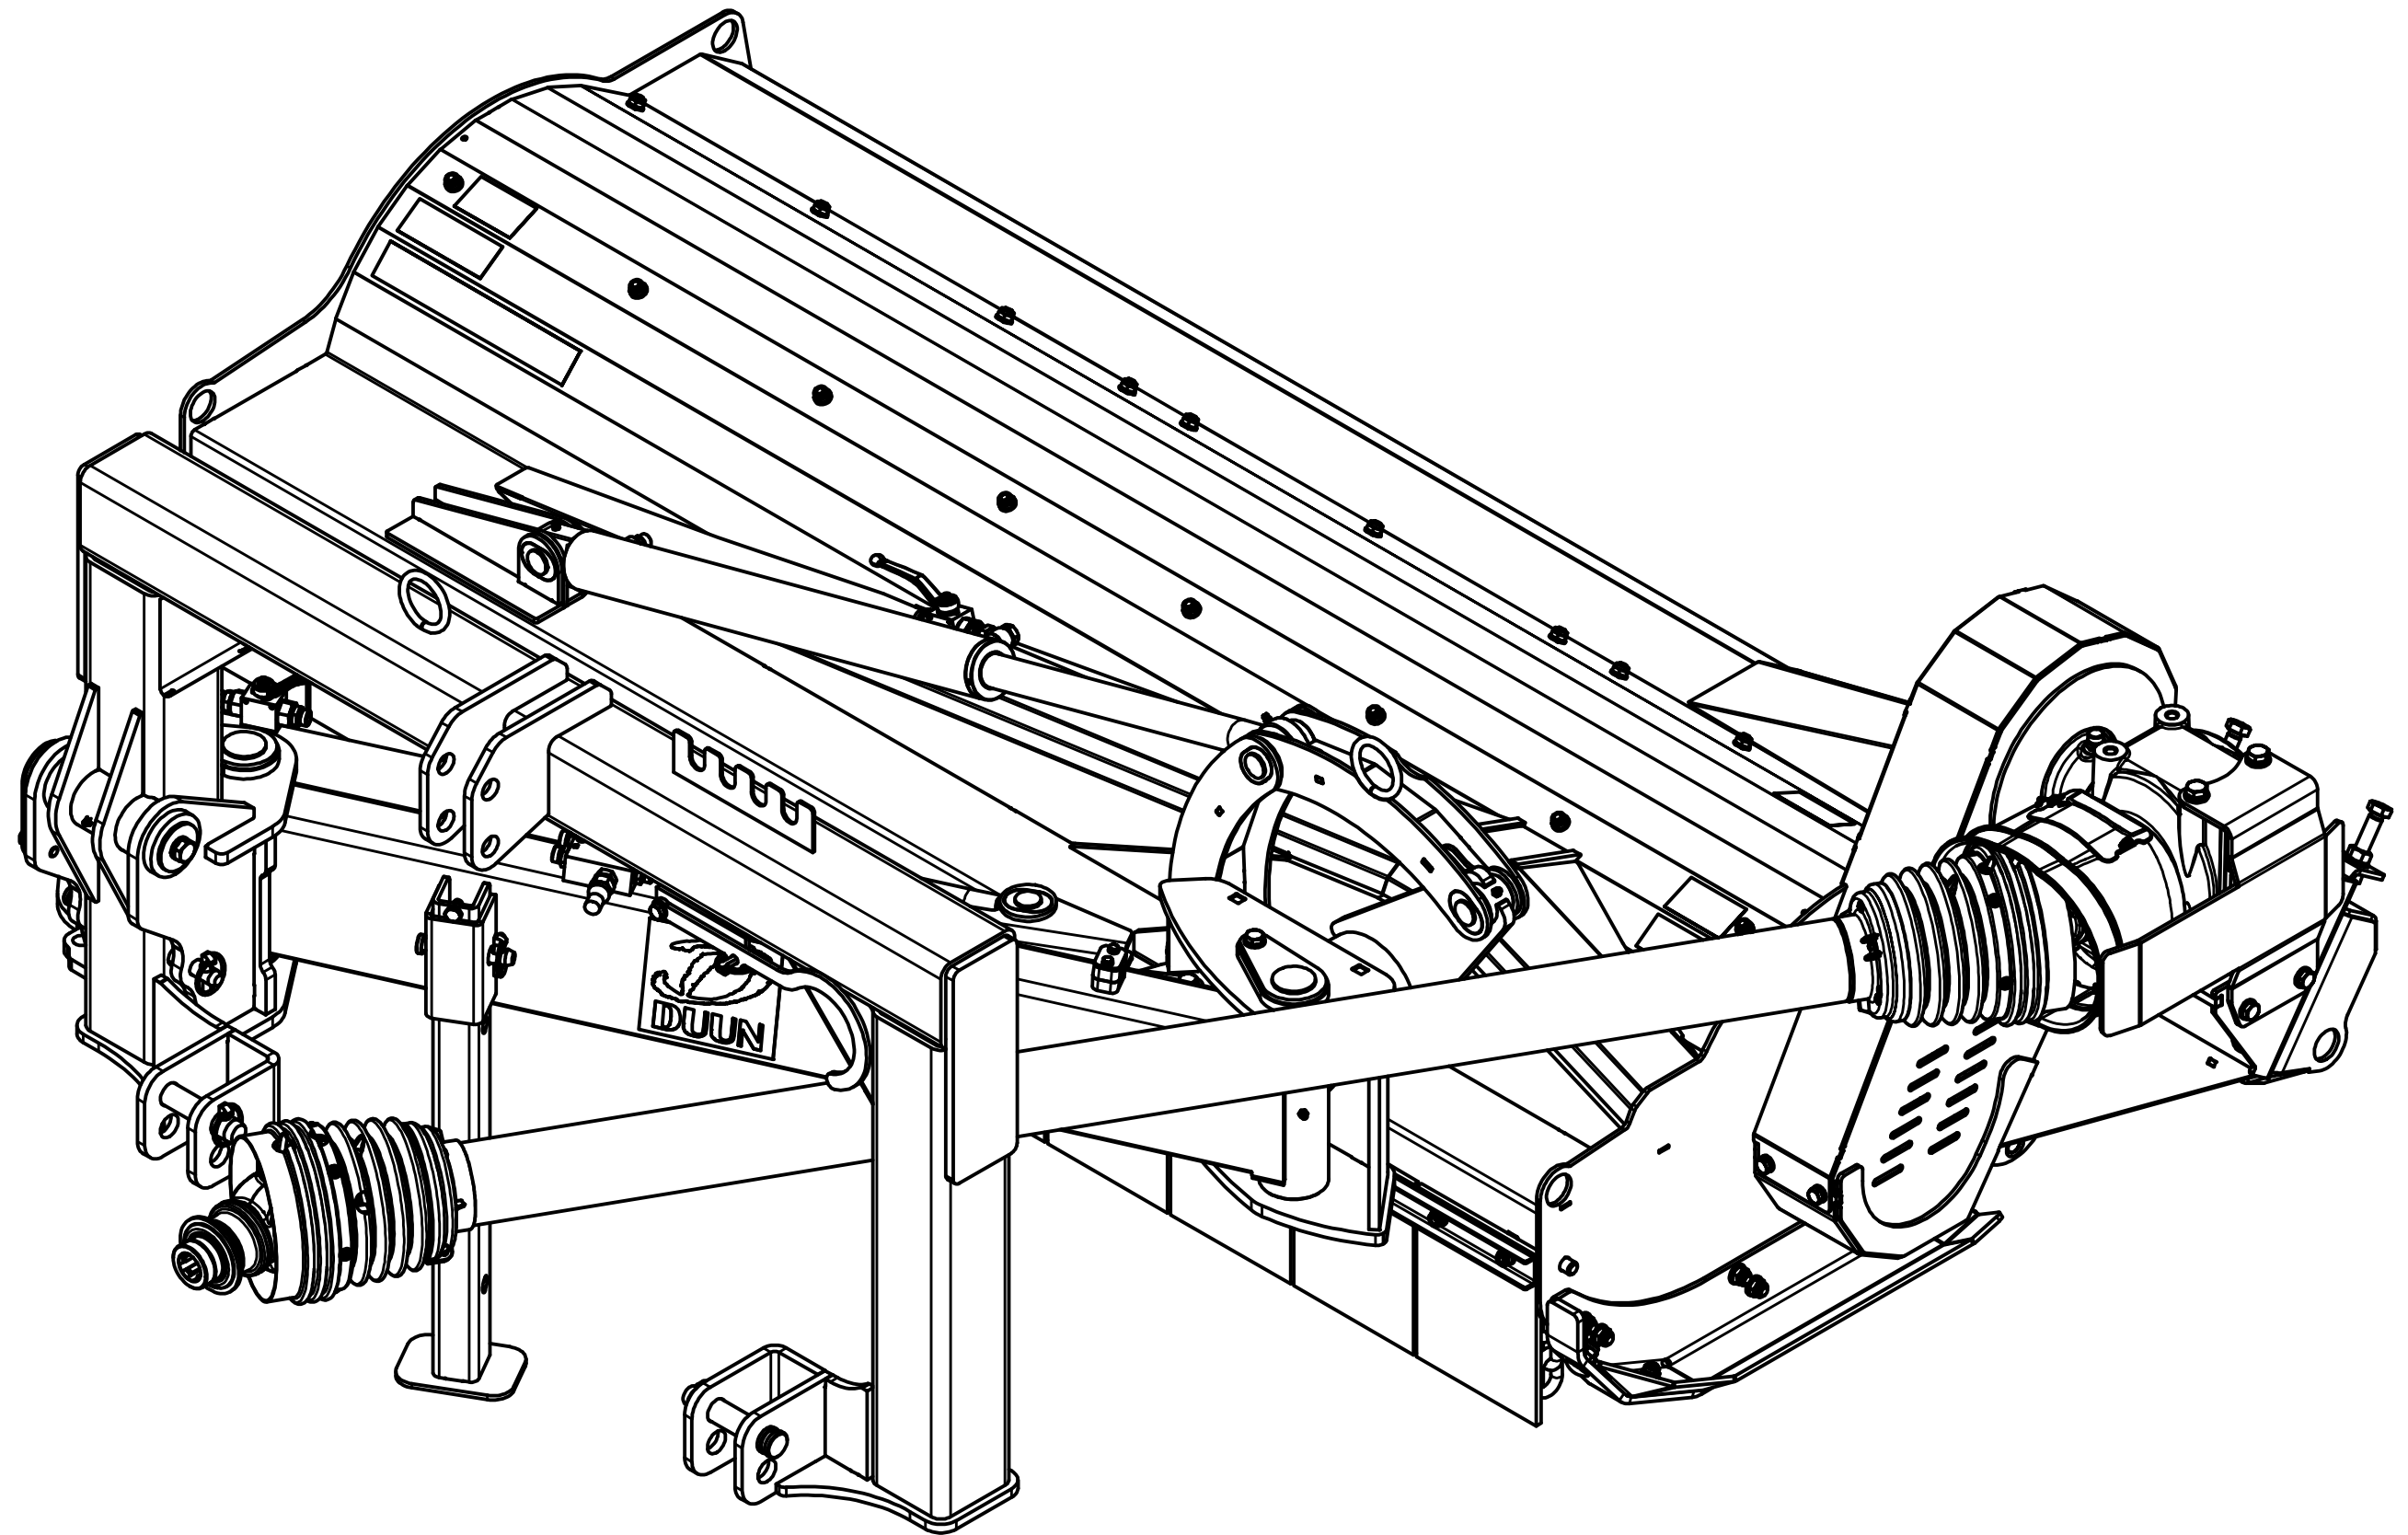

BPA220 Reservedelskatalog

Duun Industrier as
7630 Åsen, Norway
www.duun.no

27208001 Skrog

Pos	Ant	Artikkelnr	Beskrivelse
1	1	2935063	Klebemerke 68x40 CE
2	1	2935185	Klebemerke 90x48 Klemfare
3	2	2935186	Klebemerke 48x90 Hold avstand
4	2	2935188	Klebemerke 135x48 Kuttskader
5	4	2531060	Underlagsskive M10 EIZn DIN 125
6	4	2534060	Fjærskive M10 EIZn DIN 127
7	4	2422295	Sekskantskrue M10x20 EIZn 8.8 DIN 933
8	1	2935189	Klebemerke 90x48 Reimstramming
9	18	2483611	Lockingmutter M12 EIZn DIN 985
10	18	2531069	Underlagsskive M12 EIZn DIN 125
11	12	2344348	Låseskrue M12x30 EIZn 8.8 DIN 603
12	2	2935088	Klebemerke 90x48 Klemfare hånd
13	1	12720001	Skrog BPA220
14	1	12720021	Deksel
15	1	2935179	Klebemerke BPA220
16	1	12720063	Sidebrakett
17	1	12720065	Sidebrakett
18	2	12720064	Slitestål
19	6	2344350	Låseskrue M12x35 EIZn 8.8 DIN 603
20	1	2935121	Klebemerke 45x309 Snøfres 540 rpm samleskilt