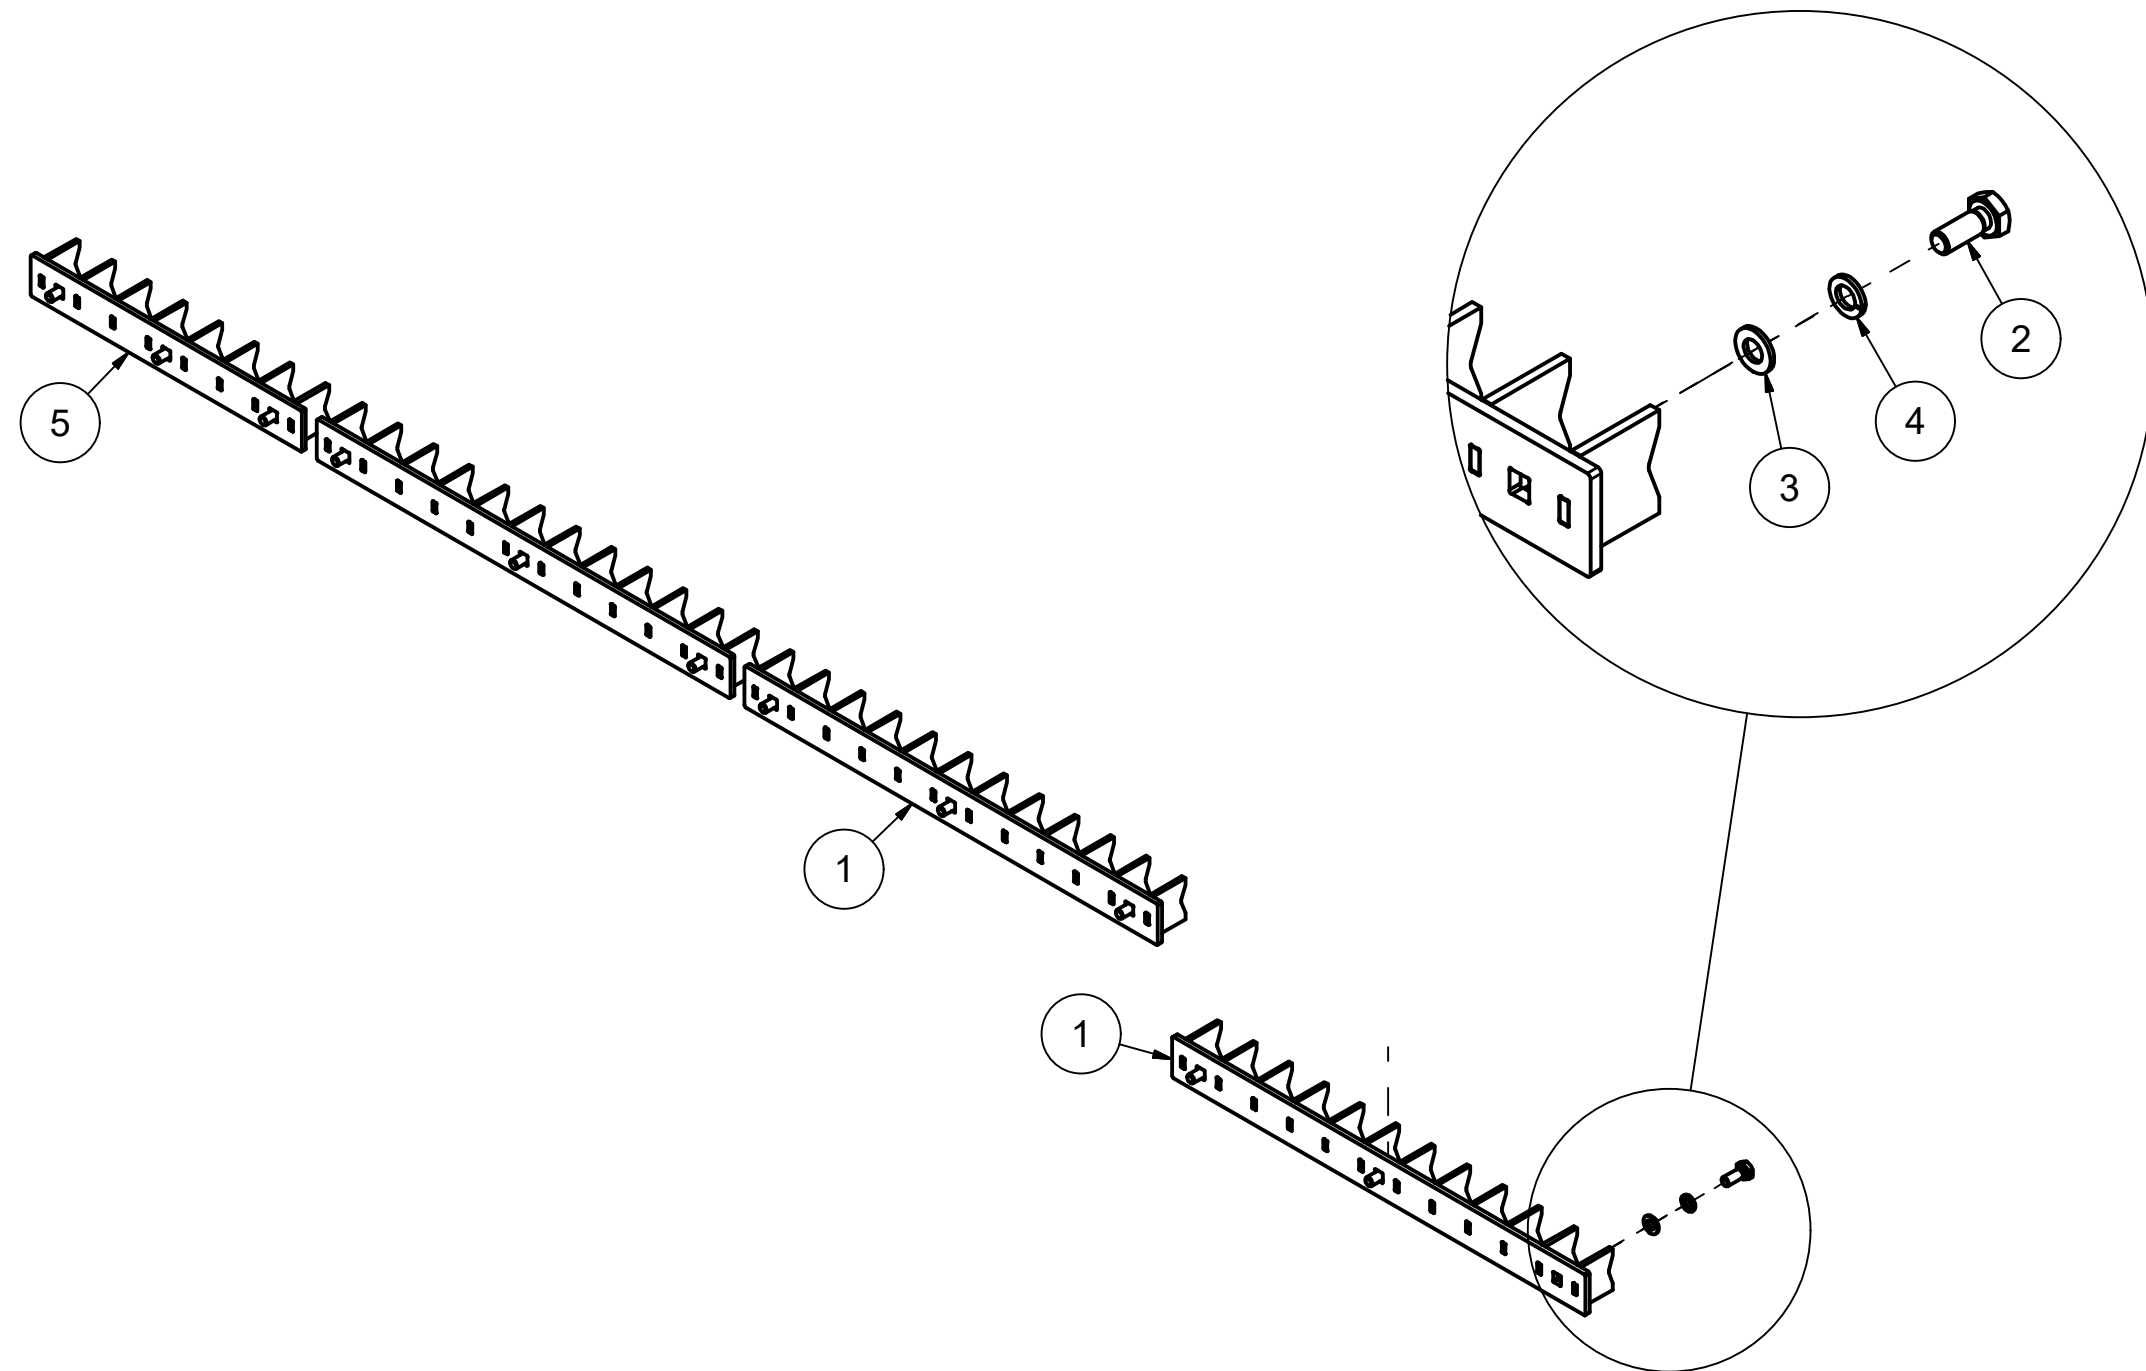

27208010 Motkniver

Pos	Ant	Artikkelnr	Beskrivelse
1	3	12712058	Kniv
2	12	2422297	Sekskantskrue M10x25 ElZn 8.8 DIN 933
3	12	2531060	Underlagsskive M10 ElZn DIN 125
4	12	2534060	Fjærskive M10 ElZn DIN 127
5	1	12710061	Kniv