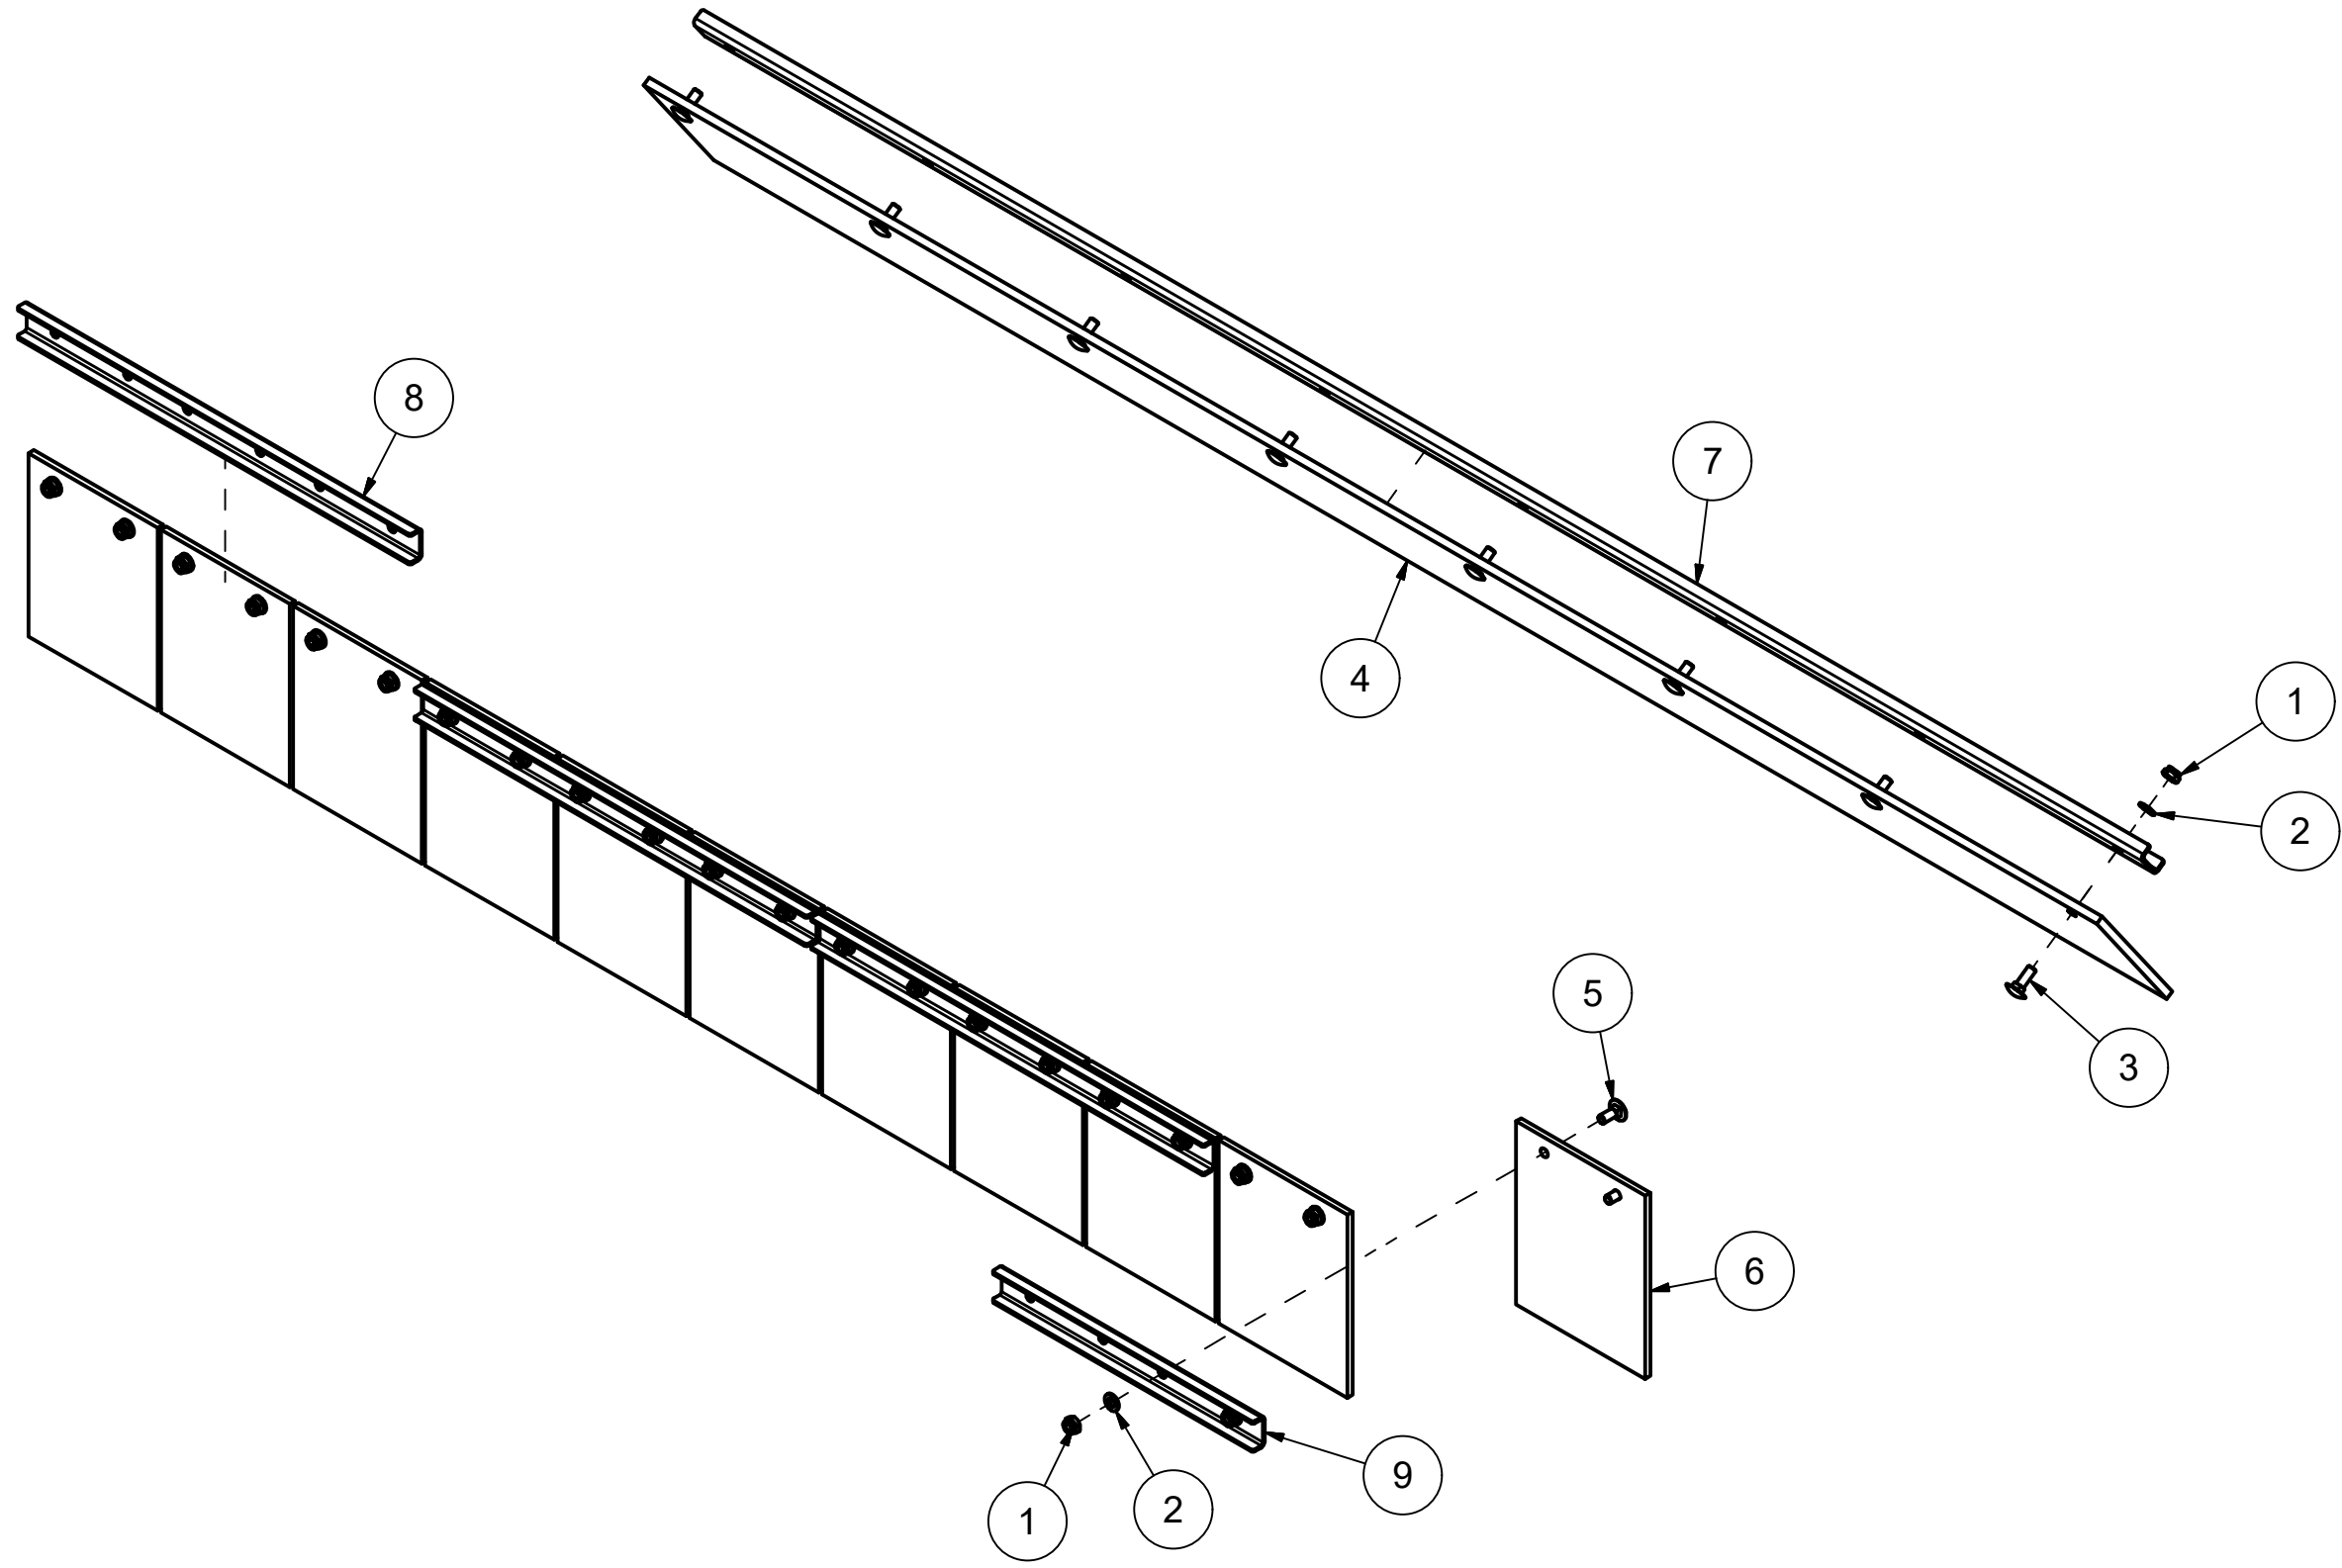

27208006 Beskyttelse

Pos	Ant	Artikkelnr	Beskrivelse
1	30	2483610	Lockingmutter M10 EIZn DIN 985
2	30	2531060	Underlagsskive M10 EIZn DIN 125
3	8	2344331	Låseskrue M10x30 EIZn 8.8 DIN 603
4	1	2222164	Gummiplate mengderegulering
5	22	2344330	Låseskrue M10x25 EIZn 8.8 DIN 603
6	11	2222133	Gummi beskyttelse
7	1	12720053	Klemskinne
8	3	12720060	Klemmskinne
9	1	12720062	Klemmskinne