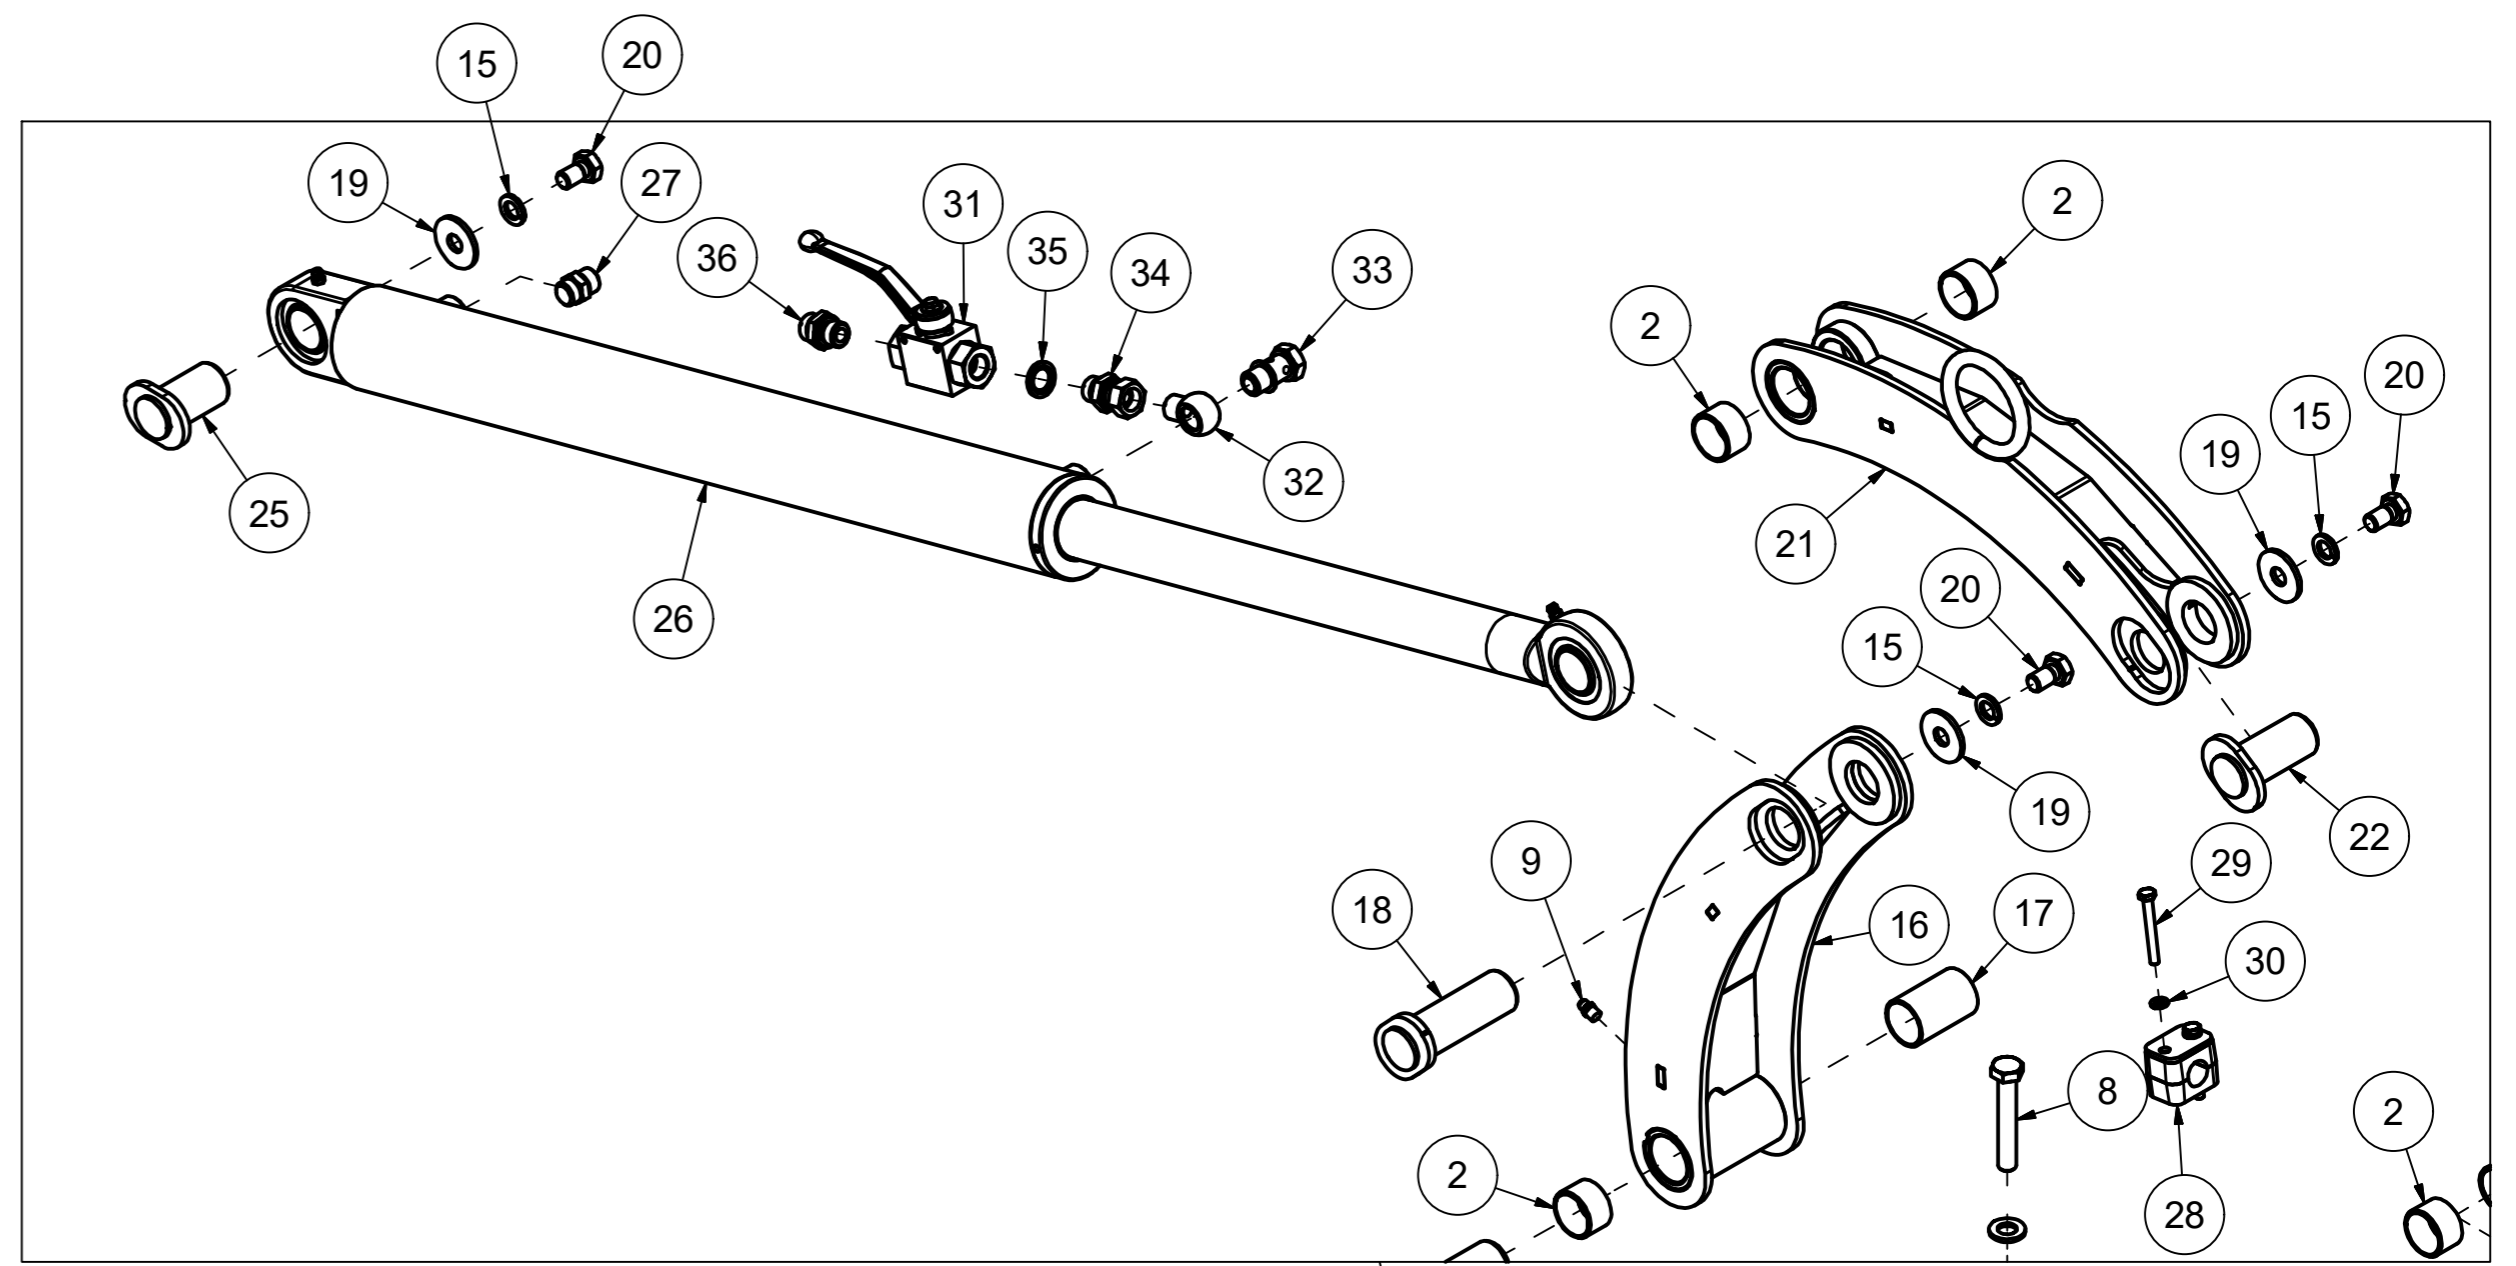

Pos	Ant	Artikkelnr	Beskrivelse
1	4	2245024	Plastlager Ø128x5
2	5	2245228	Plastlager Ø30/34x20
3	1	12720029	Bolt
4	1	12720010	Bolt
5	3	2483611	Lockingmutter M12 EIZn DIN 985
6	1	2422358	Sekskantskrue M12x55 EIZn 8.8 DIN 931
7	11	2531069	Underlagsskive M12 EIZn DIN 125
8	1	2422362	Sekskantskrue M12x75 EIZn 8.8 DIN 931
9	3	2478407	Smørenippel Rett M8
10	1	12352053	Skive Ø17/60x4
11	1	2534078	Fjærskive M16 EIZn DIN 127
12	1	2422485	Sekskantskrue M16x30 EIZn 8.8 DIN 933
13	1	12720015	Skive
14	6	2422352	Sekskantskrue M12x40 EIZn 8.8 DIN 933
15	9	2534069	Fjærskive M12 EIZn DIN 127
16	1	12720008	Lenke
17	1	2245230	Plastlager 30x34x52
18	1	12720032	Bolt
19	3	2533090	Karosseriskive M12 EIZn DIN 9021
20	3	2422344	Sekskantskrue M12x20 EIZn 8.8 DIN 933
21	1	12720049	Ledd
22	1	12720033	Bolt
23	1	12720052	Bolt
24	1	2344350	Låseskrue M12x35 EIZn 8.8 DIN 603
25	1	12720045	Bolt
26	1	2955377	Sylinder Ø60/40 SL550
27	1	2478412	Pusteplugg 3/8"
28	1	4251211	Slangeholder Ø18x1
29	2	2422217	Sekskantskrue M6x50 EIZn 8.8 DIN 931
30	2	2534039	Fjærskive M6 EIZn DIN 127
31	1	2957604	Kuleventil 3/8"
32	1	2957850	Banjo 3/8"
33	1	2957851	Banjobolt 3/8"
34	1	2957742	Svivelnippel 3/8" - 3/8"
35	1	2957890	Hydraulikkpakning 3/8"
36	1	2957749	Ansatsnippel GEK BSP 3/8" L12 ED
37	1	12720068	Svingfeste