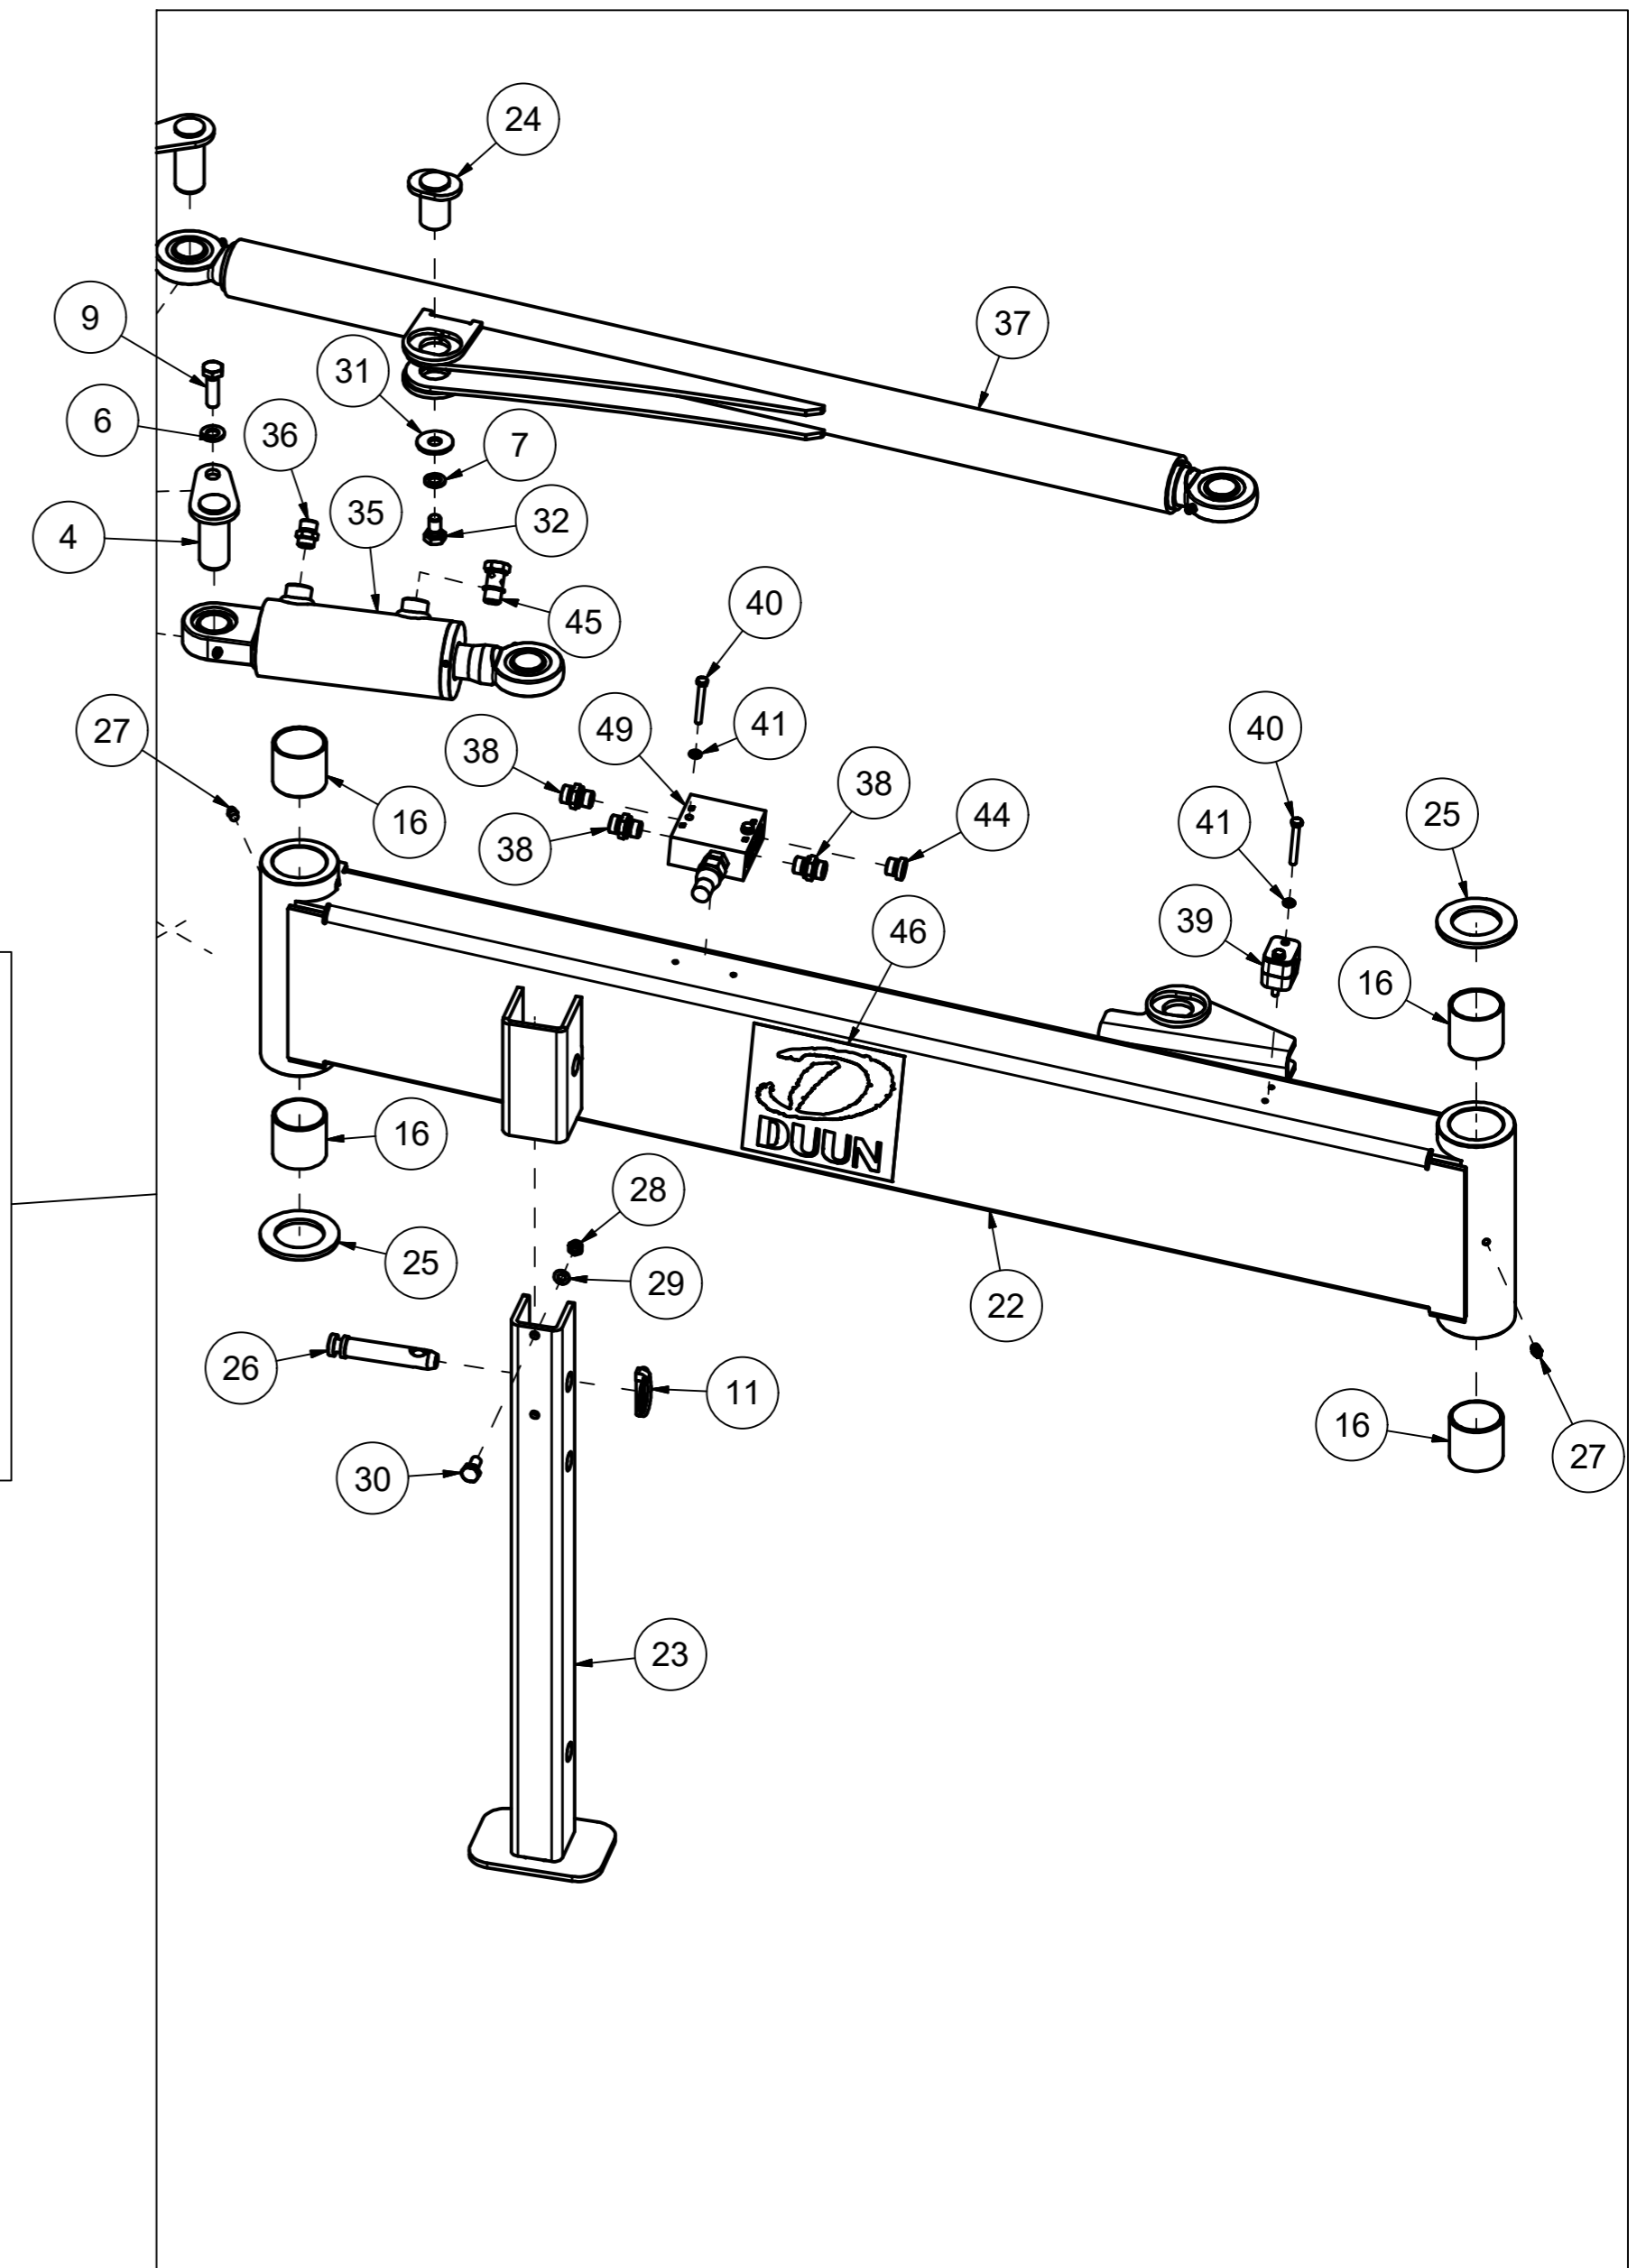

BPA220 Reservedelskatalog

Duun Industrier as
7630 Åsen, Norway
www.duun.no

27208001 Skrog

Pos	Ant	Artikkelnr	Beskrivelse
1	1	2935063	Klebemerke 68x40 CE
2	1	2935185	Klebemerke 90x48 Klemfare
3	2	2935186	Klebemerke 48x90 Hold avstand
4	2	2935188	Klebemerke 135x48 Kuttskader
5	4	2531060	Underlagsskive M10 EIZn DIN 125
6	4	2534060	Fjærskive M10 EIZn DIN 127
7	4	2422295	Sekskantskrue M10x20 EIZn 8.8 DIN 933
8	1	2935189	Klebemerke 90x48 Reimstramming
9	18	2483611	Lockingmutter M12 EIZn DIN 985
10	18	2531069	Underlagsskive M12 EIZn DIN 125
11	12	2344348	Låseskrue M12x30 EIZn 8.8 DIN 603
12	2	2935088	Klebemerke 90x48 Klemfare hånd
13	1	12720001	Skrog BPA220
14	1	12720021	Deksel
15	1	2935179	Klebemerke BPA220
16	1	12720063	Sidebrakett
17	1	12720065	Sidebrakett
18	2	12720064	Slitestål
19	6	2344350	Låseskrue M12x35 EIZn 8.8 DIN 603
20	1	2935121	Klebemerke 45x309 Snøfres 540 rpm samleskilt