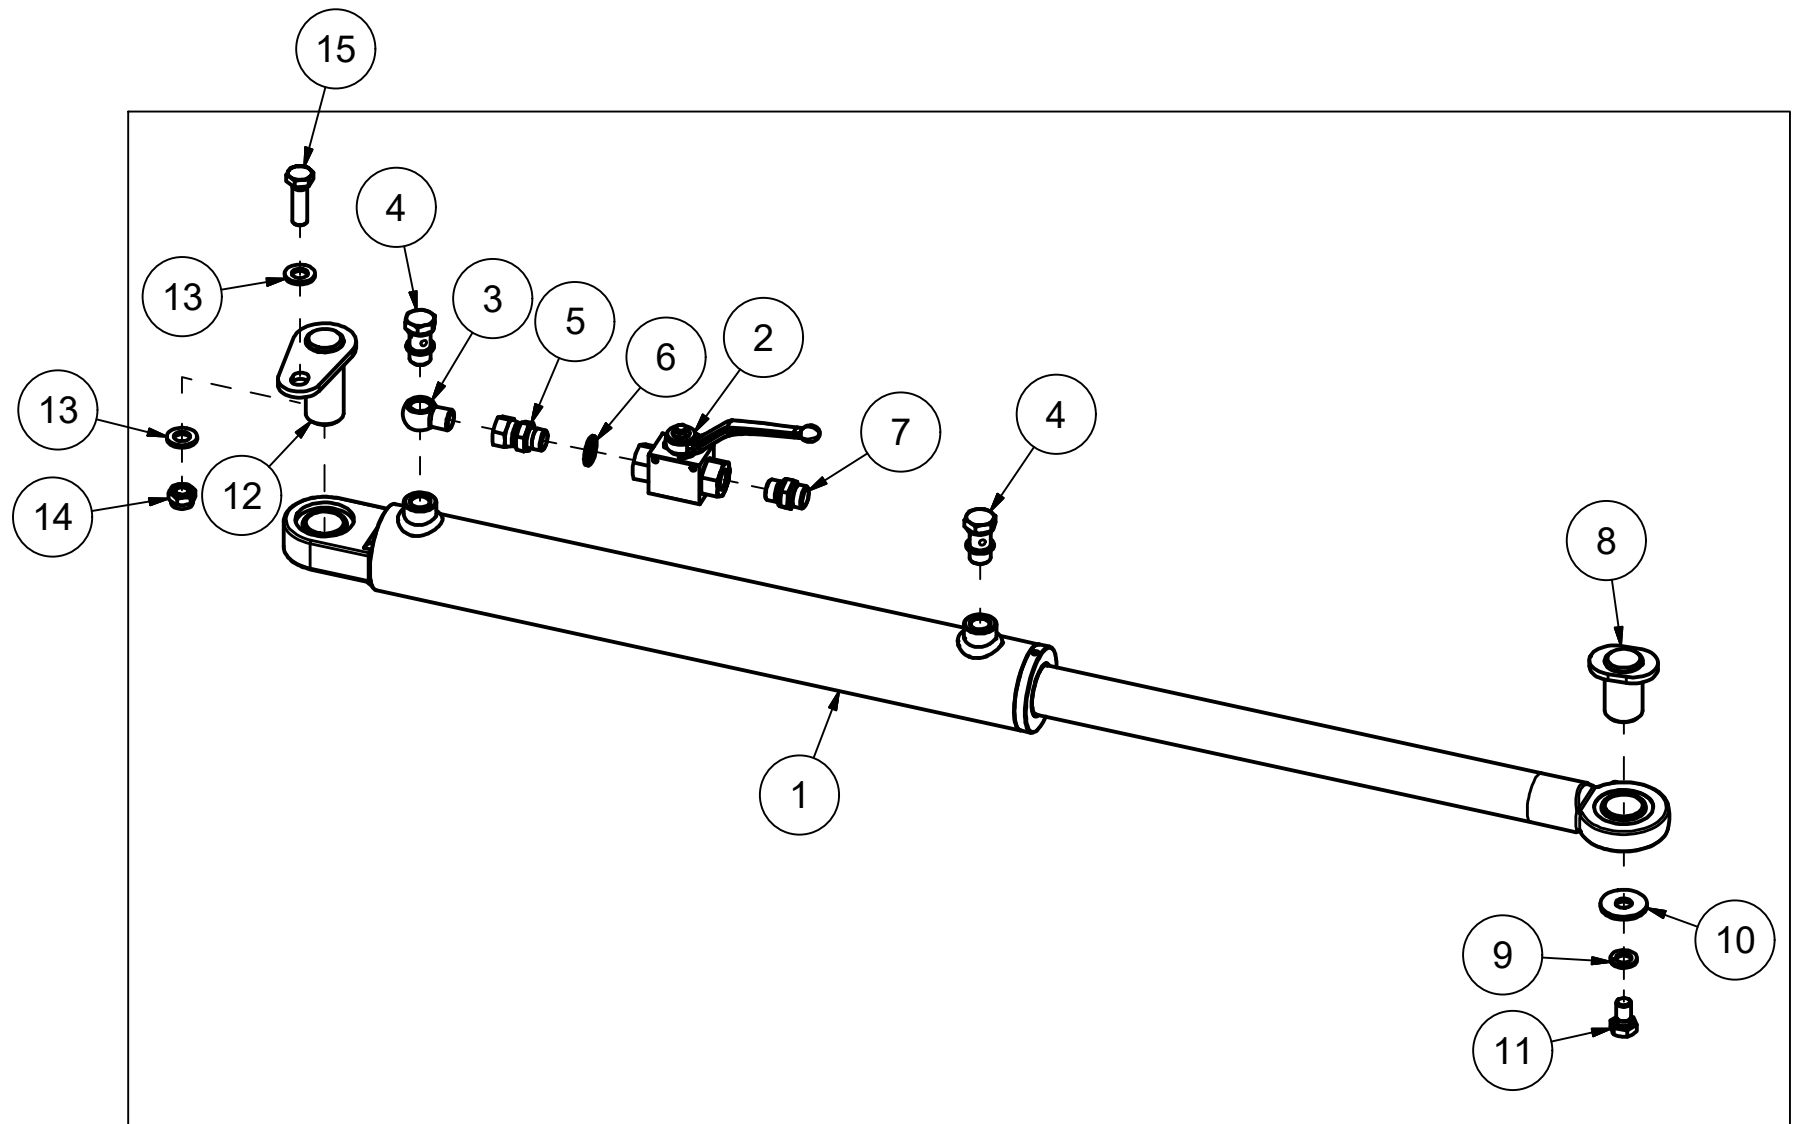

27208009 Drivlinje

Pos	Ant	Artikkelnr	Beskrivelse
1	1	12720018	Brakett
2	1	2965320	Bøsning Ø40 TL3020
3	1	2965357	Remskive 236x4 SPB 3020
4	1	12720035	Brakett
5	1	2961136	Girboks 1:3,08 90°
6	4	2344491	Låseskrue M16x45 EIZn 8.8 DIN 603
7	8	2531078	Underlagsskive M16 EIZn DIN 125
8	4	2483613	Lockingmutter M16 EIZn DIN 985
9	6	2531072	Underlagsskive M14 EIZn DIN 125
10	6	2534072	Fjærskive M14 EIZn DIN 127
11	4	2422398	Sekskantskrue M14x40 EIZn 8.8 DIN 933
12	2	2483611	Lockingmutter M12 EIZn DIN 985
13	4	2531069	Underlagsskive M12 EIZn DIN 125
14	2	2422350	Sekskantskrue M12x35 EIZn 8.8 DIN 933
15	1	2115164	Passkile 12x8 L63 St DIN 6885A
16	4	2481613	Sekskantmutter M16 EIZn DIN 934
17	2	2425503	Sekskantskrue M16x110 EIZn 8.8 DIN 933
18	1	12710027	Vernetrakt
19	2	2534060	Fjærskive M10 EIZn DIN 127
20	2	2531060	Underlagsskive M10 EIZn DIN 125
21	2	2422295	Sekskantskrue M10x20 EIZn 8.8 DIN 933
22	1	1312379	Festeplate for vernetrakt
23	1	2962152	Kraftoverføringsaksel vidvinkel (2x) 3/8" L1910
24	4	2965230	Kilrem XPB L1600
25	2	2422396	Sekskantskrue M14x35 EIZn 8.8 DIN 933

27208010 Motkniver

Pos	Ant	Artikkelnr	Beskrivelse
1	3	12712058	Kniv
2	12	2422297	Sekskantskrue M10x25 ElZn 8.8 DIN 933
3	12	2531060	Underlagsskive M10 ElZn DIN 125
4	12	2534060	Fjærskive M10 ElZn DIN 127
5	1	12710061	Kniv

27208011 Bomscylinder

Pos	Ant	Artikkelnr	Beskrivelse
1	1	2955376	Sylinder Ø60/40 SL420
2	1	2957604	Kuleventil 3/8"
3	1	2957850	Banjo 3/8"
4	2	2957851	Banjobolt 3/8"
5	1	2957742	Svivelnippel 3/8" - 3/8"
6	1	2957890	Hydraulikkpakning 3/8"
7	1	2957749	Ansatsnippel GEK BSP 3/8" L12 ED
8	1	12720030	Bolt
9	1	2534069	Fjærskive M12 EIZn DIN 127
10	1	2533090	Karosseriskive M12 EIZn DIN 9021
11	1	2422344	Sekskantskrue M12x20 EIZn 8.8 DIN 933
12	1	12720029	Bolt
13	2	2531069	Underlagsskive M12 EIZn DIN 125
14	1	2483611	Lockingmutter M12 EIZn DIN 985
15	1	2422352	Sekskantskrue M12x40 EIZn 8.8 DIN 933