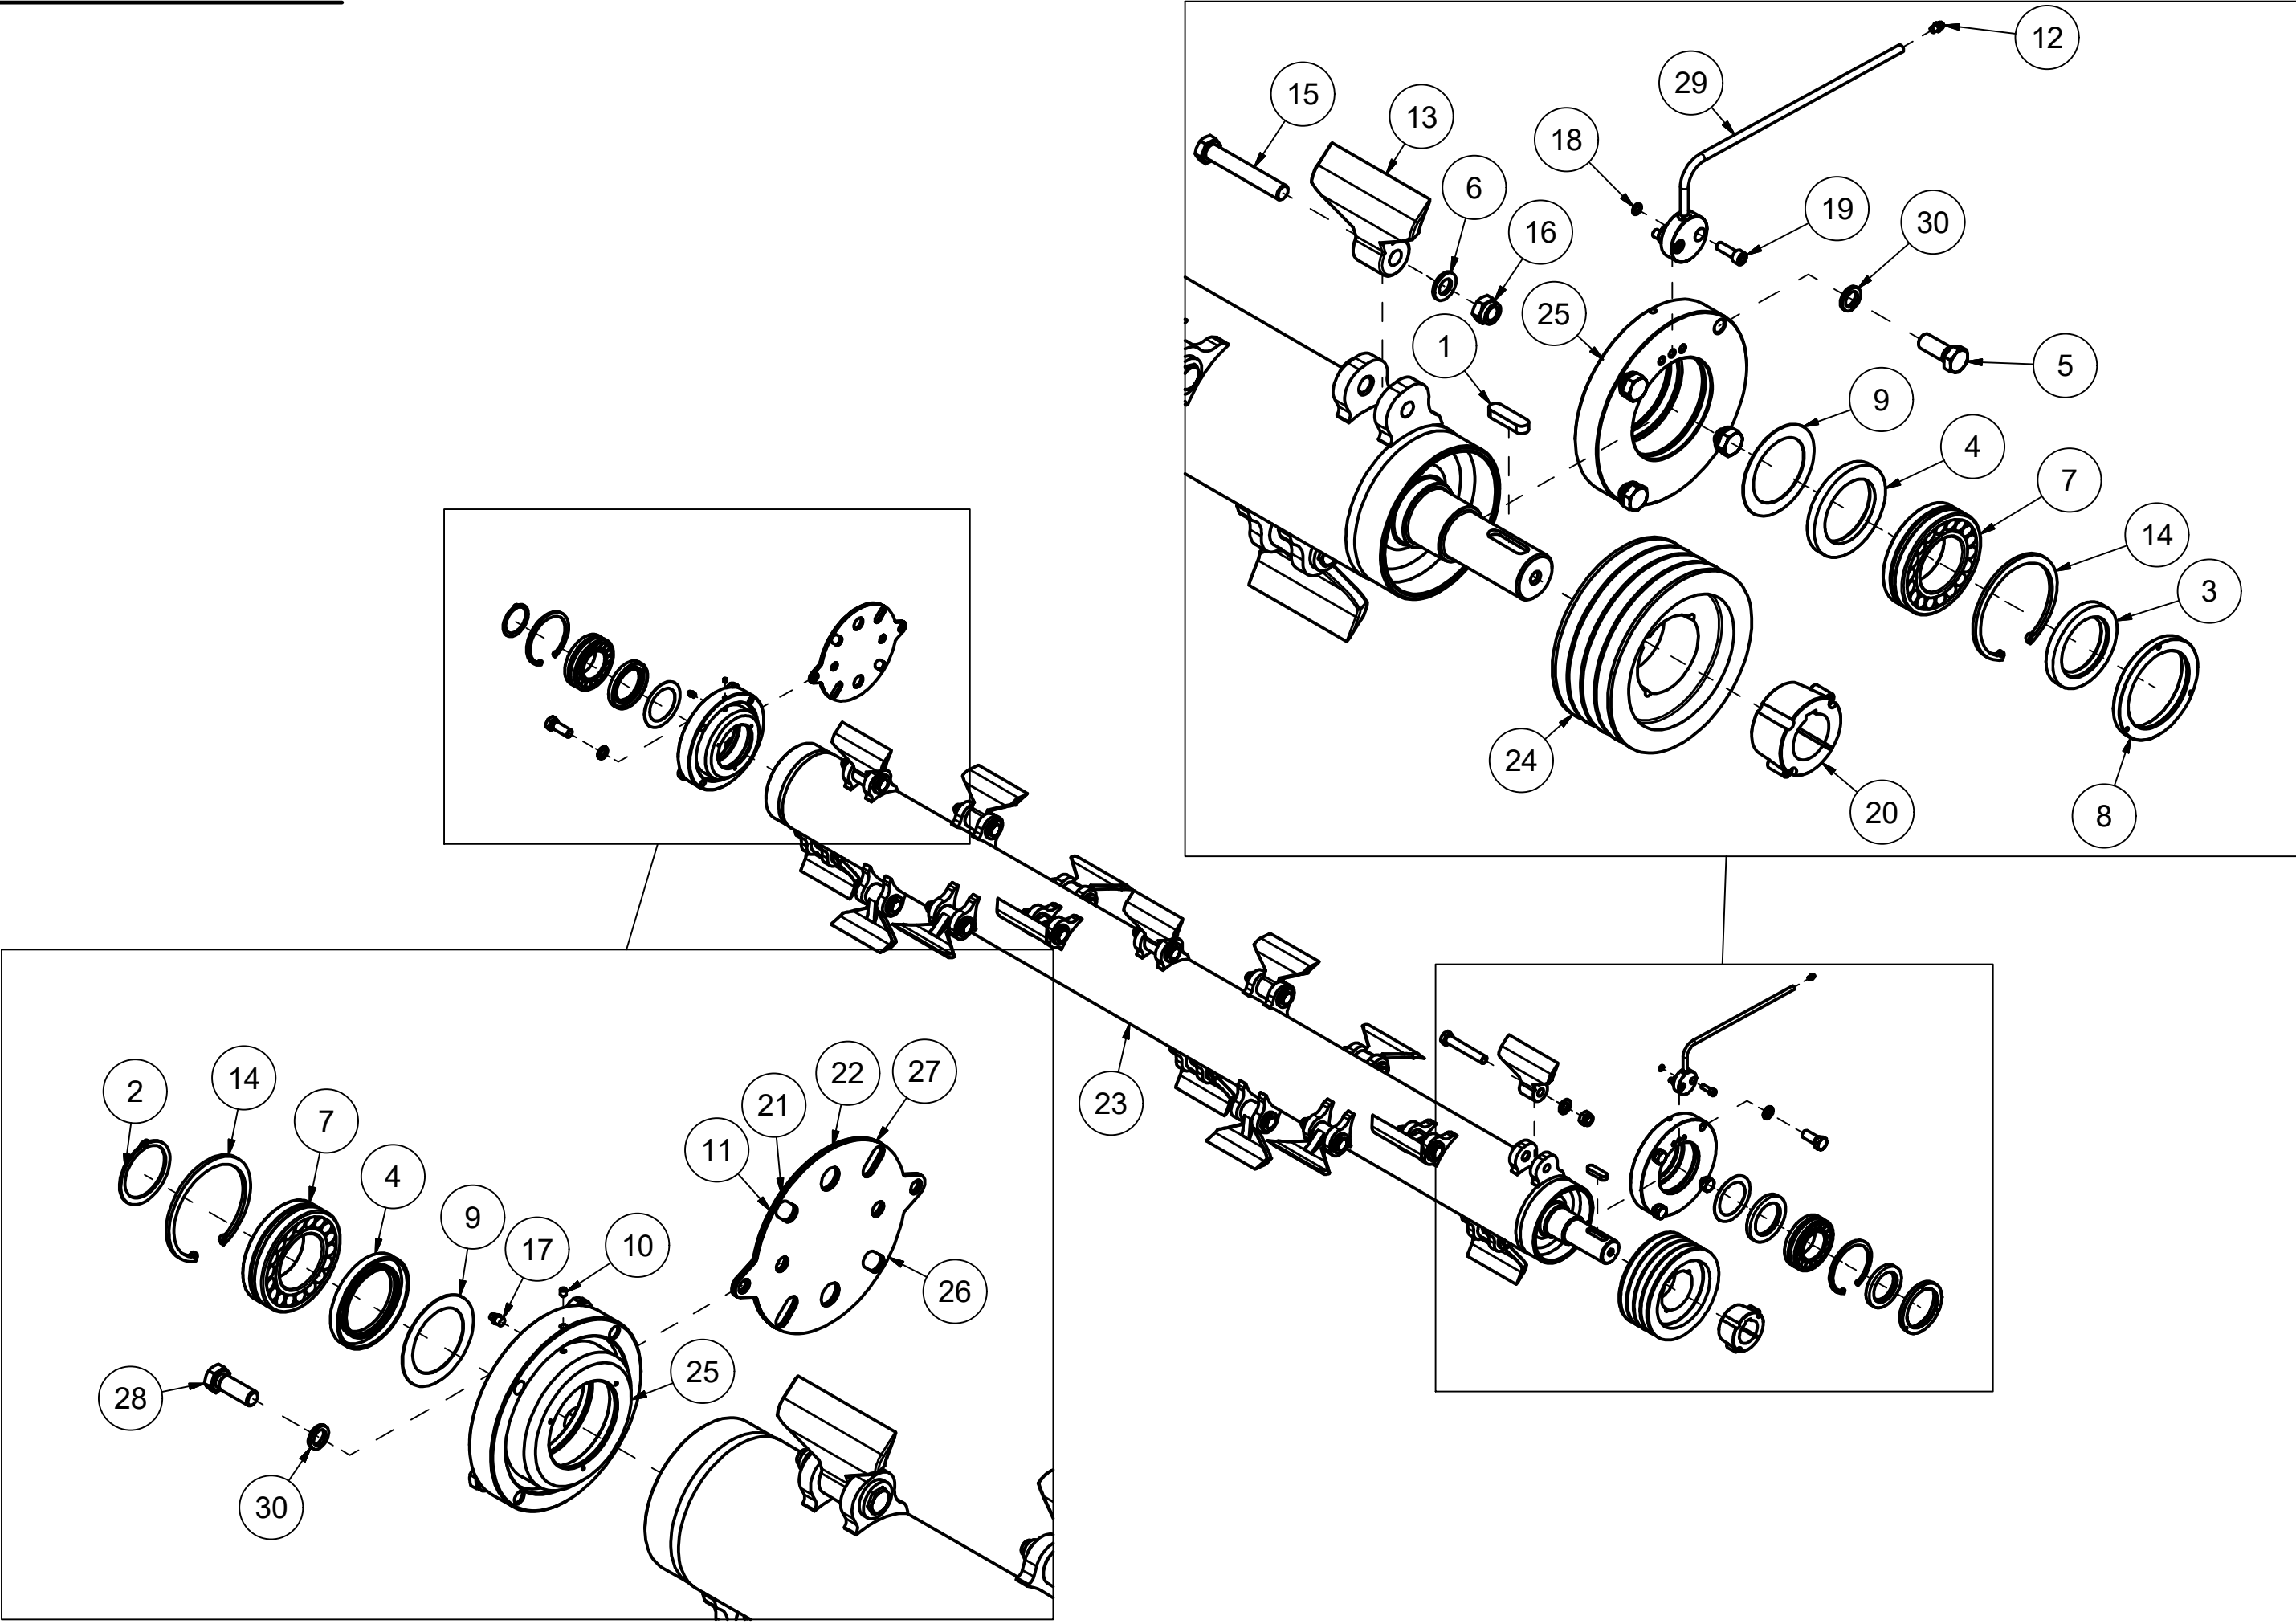

27208003 Rotor

Pos	Ant	Artikkelnr	Beskrivelse
1	1	2115175	Passkile 14x9 L50 St DIN 6885A
2	1	2553160	Seegerring A 60x2,0 DIN 471
3	1	2234157	Simmerring Ø60/90x10
4	2	2234161	Simmerring Ø70/100x10 AS
5	4	2422489	Sekskantskrue M16x40 EIZn 8.8 DIN 933
6	18	2531078	Underlagsskive M16 EIZn DIN 125
7	2	2953322	Rullelager 22212.EAW33C3 Ø60/110x28
8	1	12712015	Ring
9	2	12710043	Holdeskive
10	2	2473195	Gjengestift M6x6 St DIN 916
11	1	12712017	Shims rotor 3 mm
12	1	2478409	Smørenippel Rett M6
13	18	2112210	Hammerkniv
14	2	2553310	Seegerring I 110x4,0 DIN 472
15	18	2428502	Sekskantskrue M16x1,5x100 EIZn 10.9 DIN 960
16	18	2482613	Lockingmutter M16x1,5 EIZn DIN 985
17	1	2478407	Smørenippel Rett M8
18	1	2233008	O-ring 8,00x2,00 NBR 70
19	2	2472315	Unbrako sylinderskrue M8x25 EIZn DIN 912
20	1	2965317	Bøsning Ø50 TL2517
21	1	12712031	Shims rotor 2 mm
22	1	12712034	Shims rotor 1 mm
23	1	12710002	Rotor BP220
24	1	2965355	Remskive 190x4 SPB 2517
25	2	12710057	Lagerhus
26	1	12712070	Shims rotor 5 mm
27	1	12712069	Shims rotor 4 mm
28	4	2422491	Sekskantskrue M16x45 EIZn 8.8 DIN 933
29	1	12720036	Smøreadapter
30	8	2532078	Låseskive M16 EIZn Nord-lock