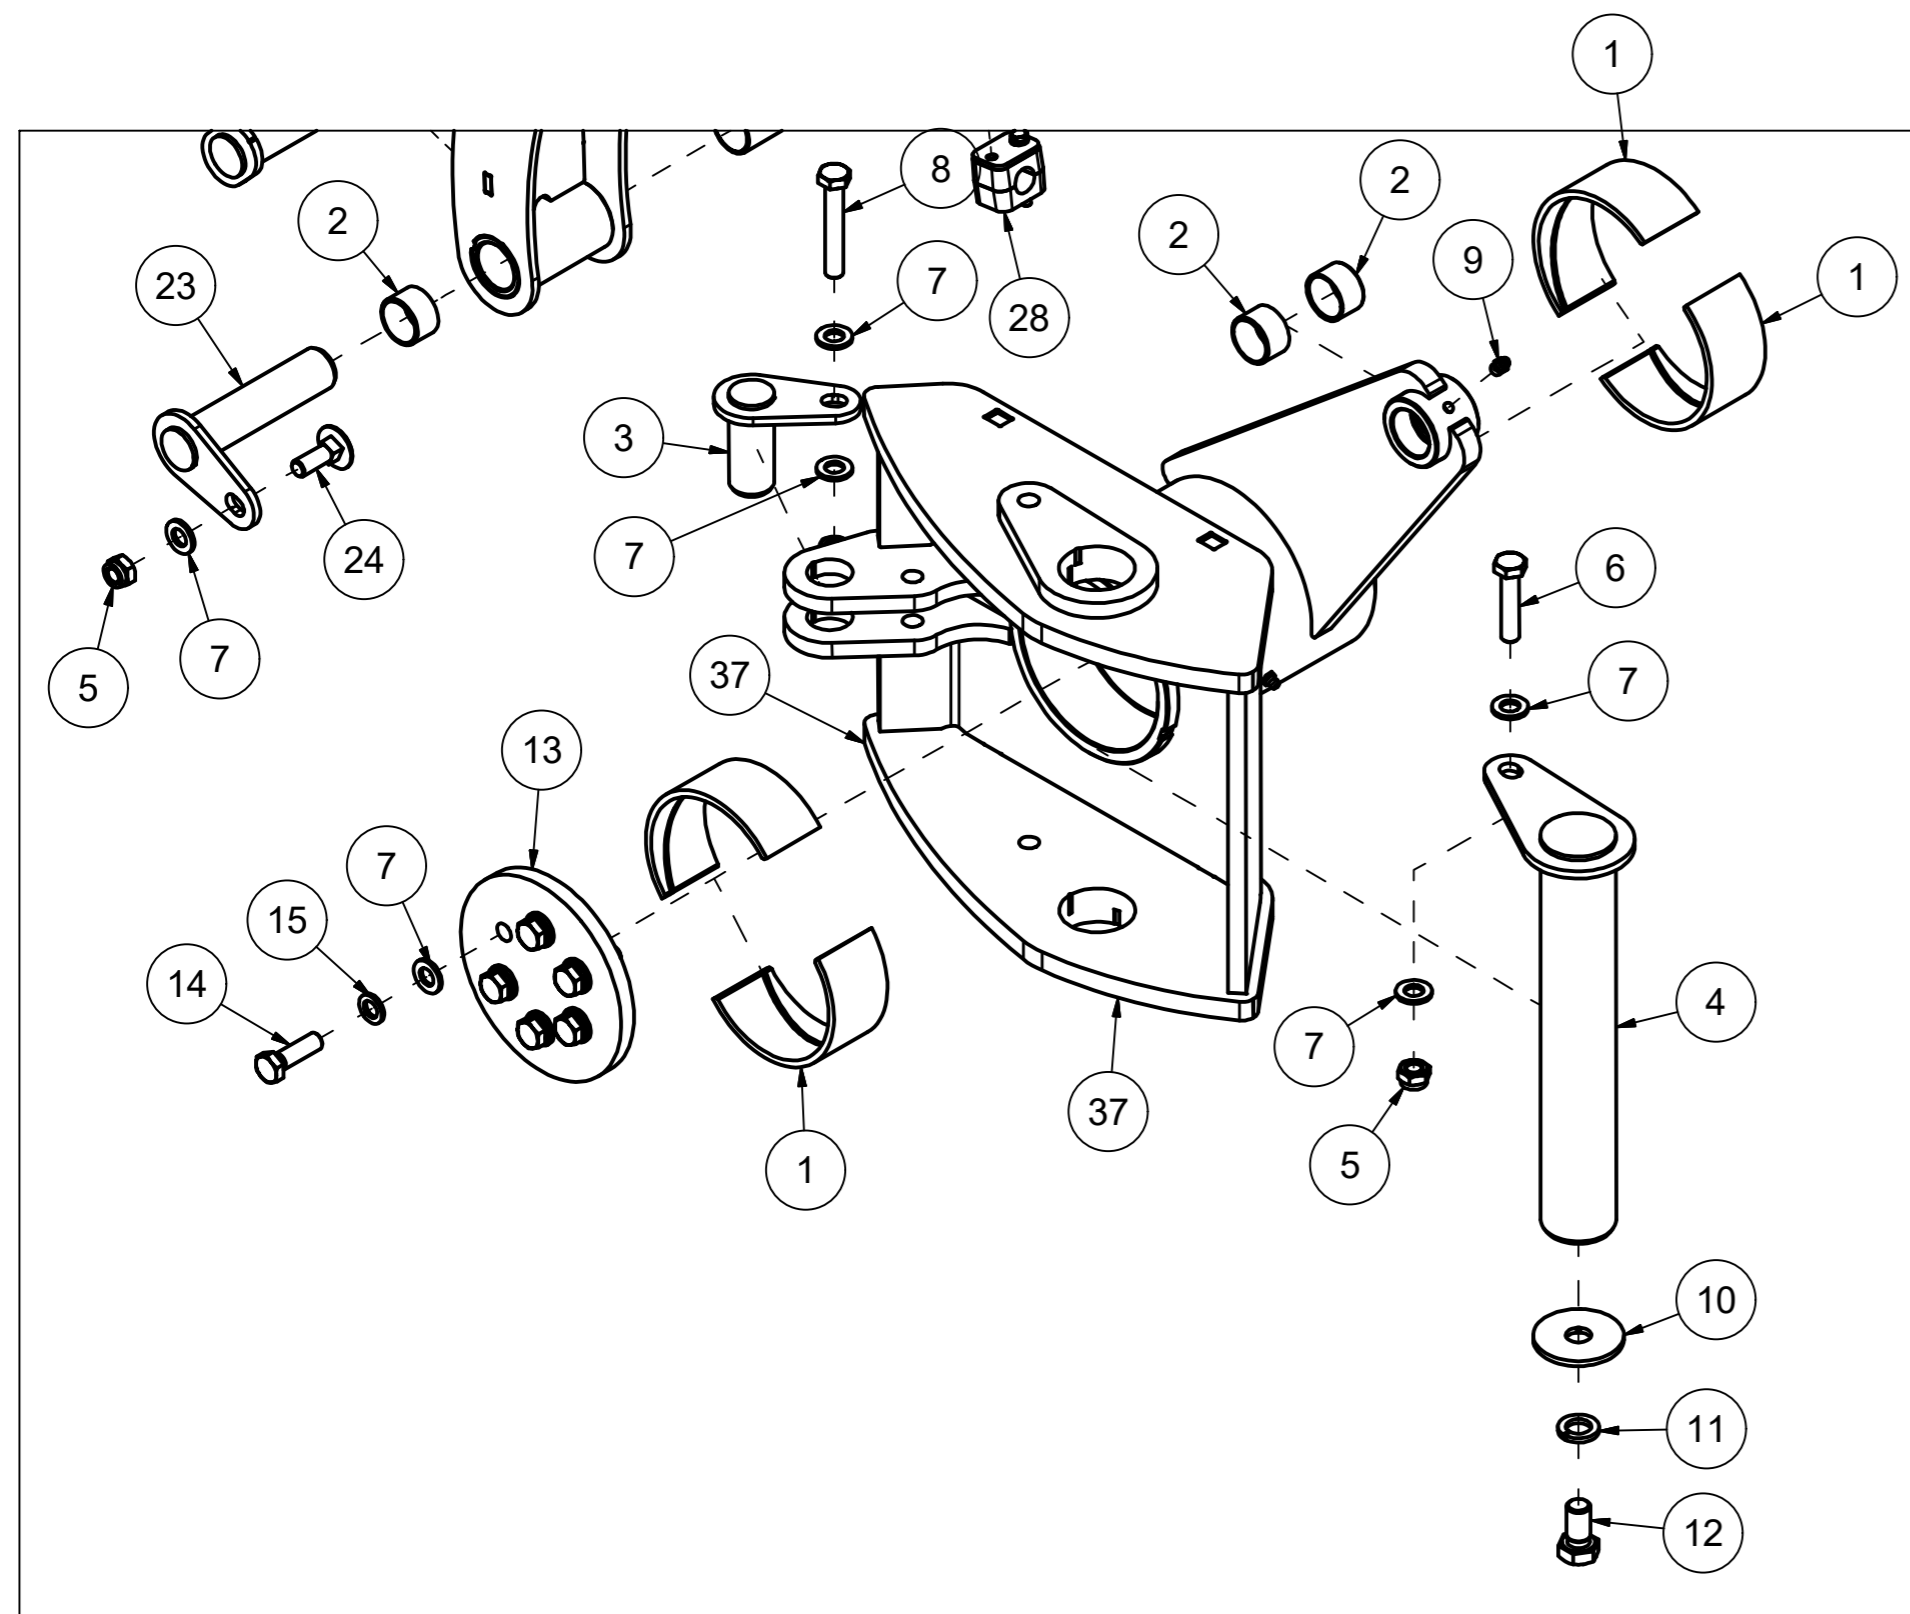

Pos	Ant	Artikkelnr	Beskrivelse
1	4	2245024	Plastlager Ø128x5
2	5	2245228	Plastlager Ø30/34x20
3	1	12720029	Bolt
4	1	12720010	Bolt
5	3	2483611	Lockingmutter M12 EIZn DIN 985
6	1	2422358	Sekskantskrue M12x55 EIZn 8.8 DIN 931
7	11	2531069	Underlagsskive M12 EIZn DIN 125
8	1	2422362	Sekskantskrue M12x75 EIZn 8.8 DIN 931
9	3	2478407	Smørenippel Rett M8
10	1	12352053	Skive Ø17/60x4
11	1	2534078	Fjærskive M16 EIZn DIN 127
12	1	2422485	Sekskantskrue M16x30 EIZn 8.8 DIN 933
13	1	12720015	Skive
14	6	2422352	Sekskantskrue M12x40 EIZn 8.8 DIN 933
15	9	2534069	Fjærskive M12 EIZn DIN 127
16	1	12720008	Lenke
17	1	2245230	Plastlager 30x34x52
18	1	12720032	Bolt
19	3	2533090	Karosseriskive M12 EIZn DIN 9021
20	3	2422344	Sekskantskrue M12x20 EIZn 8.8 DIN 933
21	1	12720049	Ledd
22	1	12720033	Bolt
23	1	12720052	Bolt
24	1	2344350	Låseskrue M12x35 EIZn 8.8 DIN 603
25	1	12720045	Bolt
26	1	2955377	Sylinder Ø60/40 SL550
27	1	2478412	Pusteplugg 3/8"
28	1	4251211	Slangeholder Ø18x1
29	2	2422217	Sekskantskrue M6x50 EIZn 8.8 DIN 931
30	2	2534039	Fjærskive M6 EIZn DIN 127
31	1	2957604	Kuleventil 3/8"
32	1	2957850	Banjo 3/8"
33	1	2957851	Banjobolt 3/8"
34	1	2957742	Svivelnippel 3/8" - 3/8"
35	1	2957890	Hydraulikkpakning 3/8"
36	1	2957749	Ansatsnippel GEK BSP 3/8" L12 ED
37	1	12720068	Svingfeste