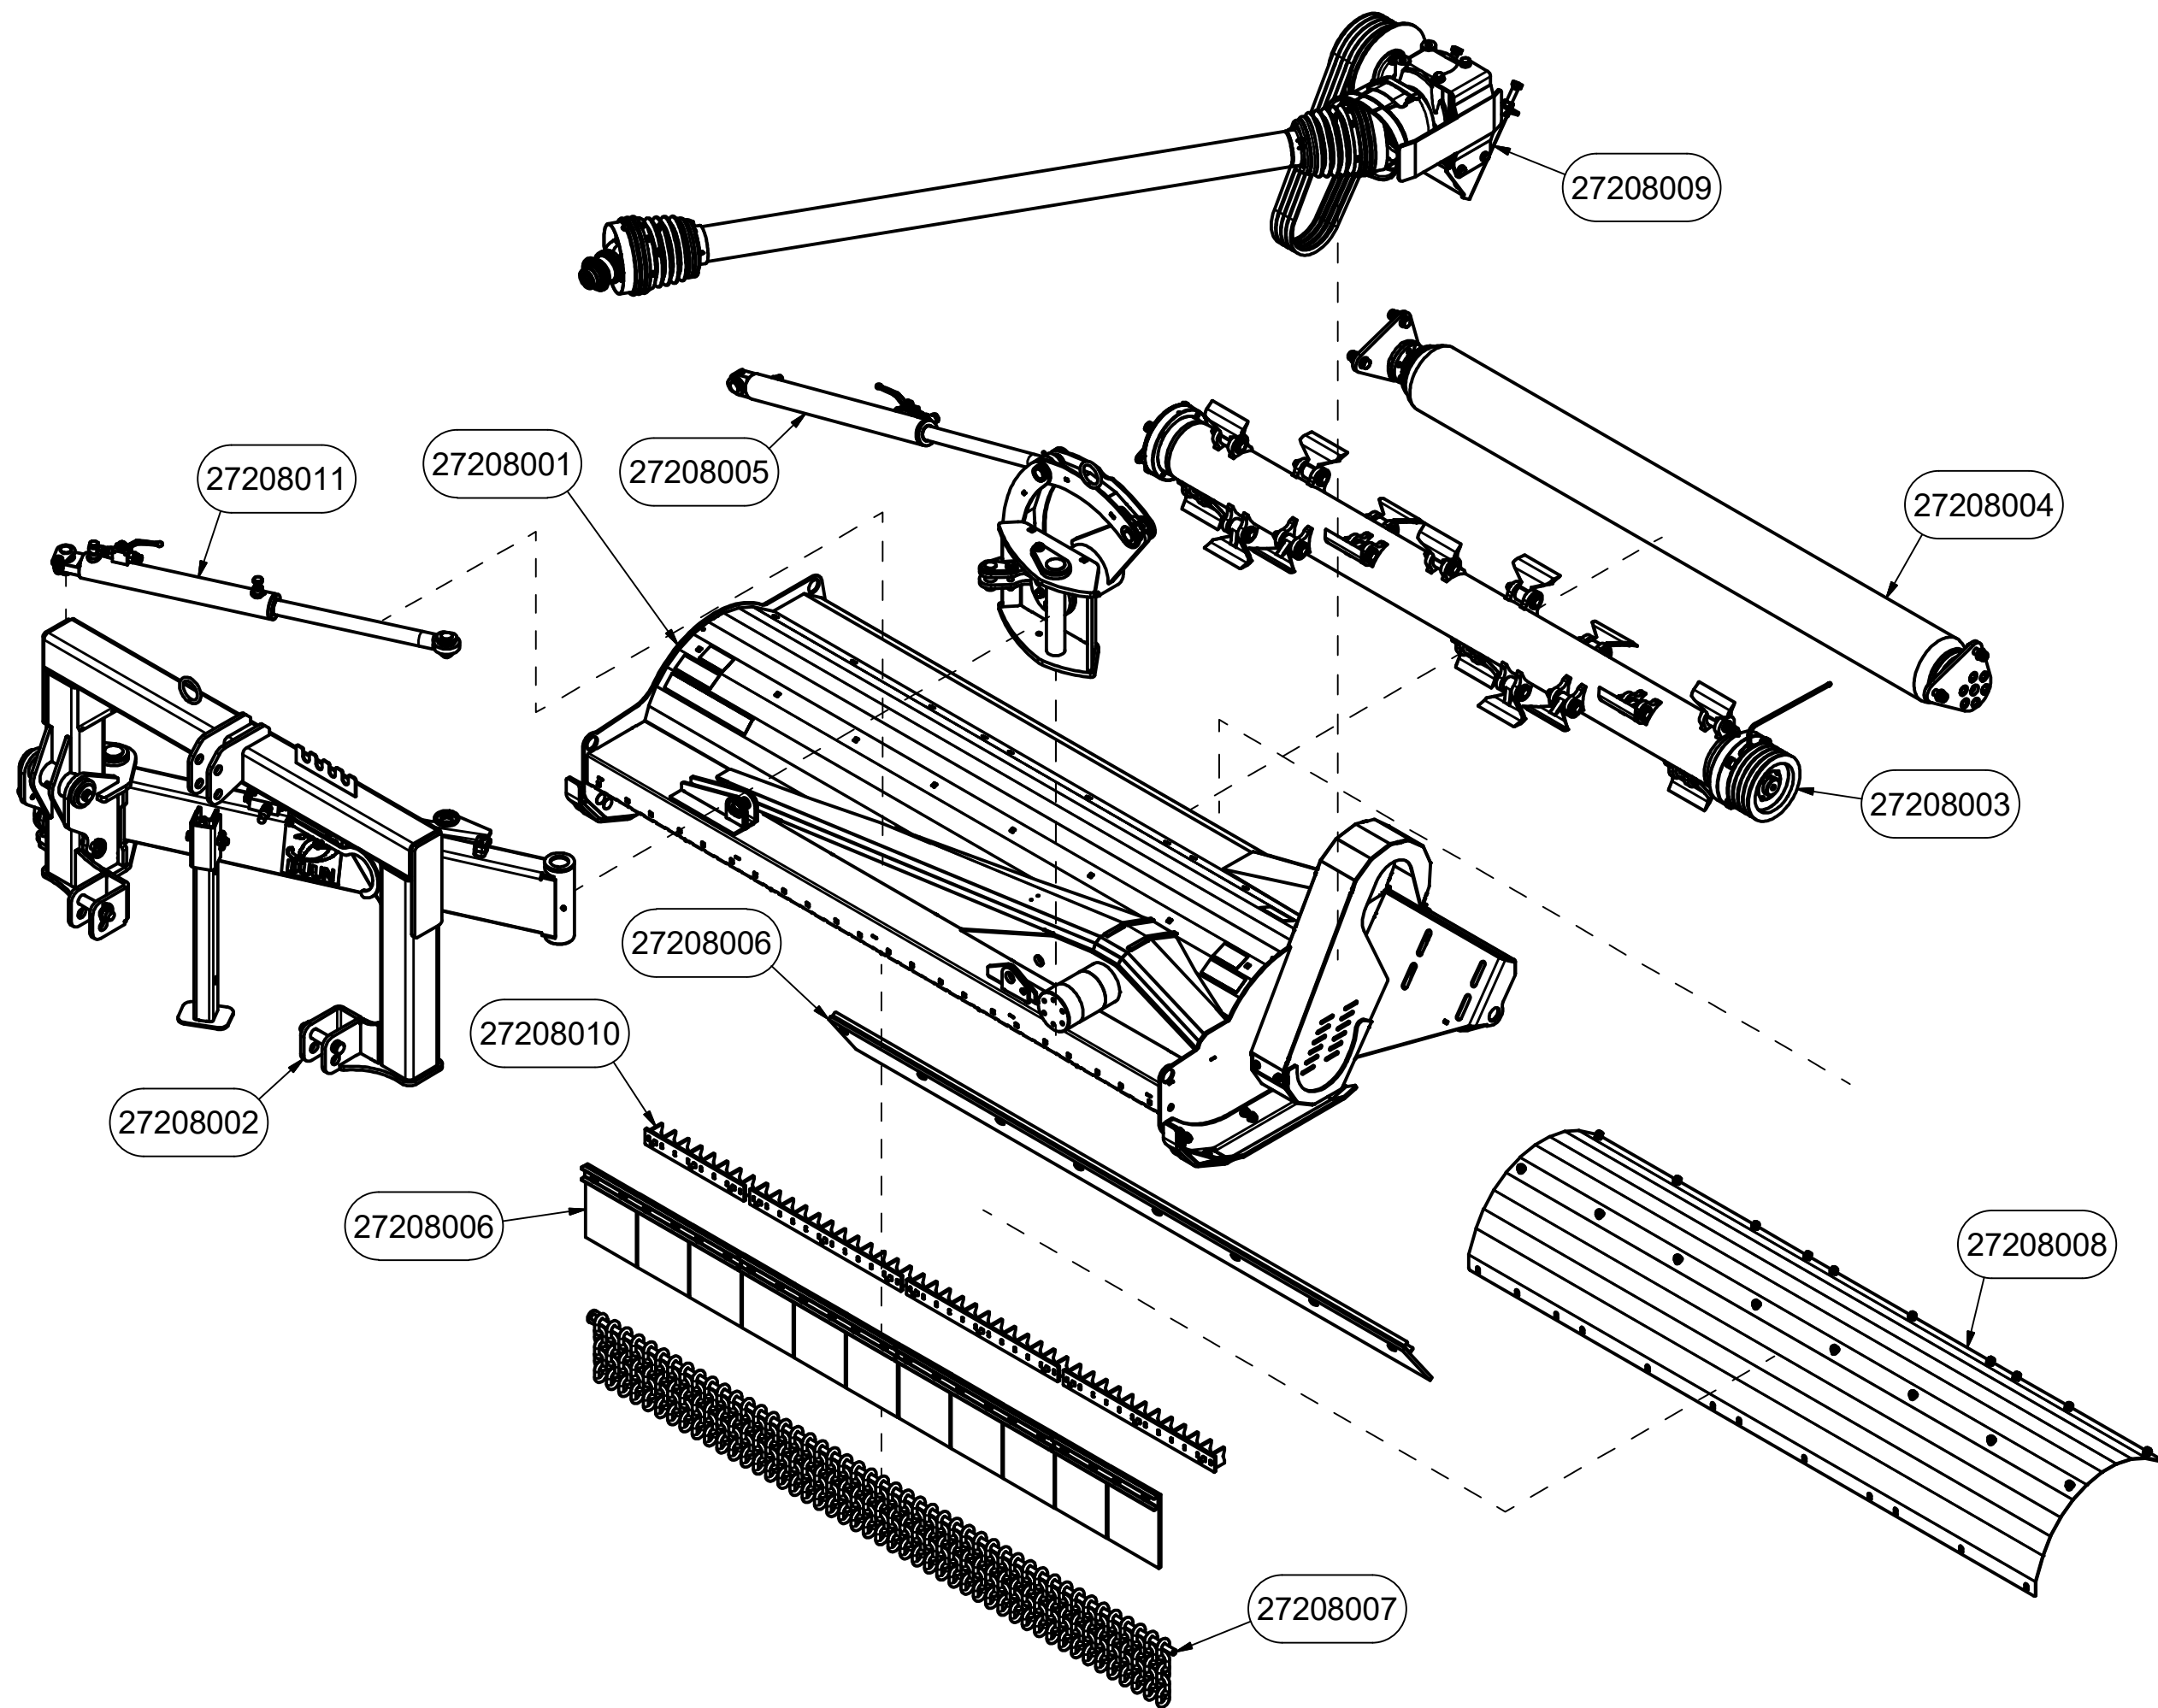

BPA220 Reservedelskatalog

Duun Industrier as
7630 Åsen, Norway
www.duun.no

27208001 Skrog

Pos	Ant	Artikkelnr	Beskrivelse
1	1	2935063	Klebemerke 68x40 CE
2	1	2935185	Klebemerke 90x48 Klemfare
3	2	2935186	Klebemerke 48x90 Hold avstand
4	2	2935188	Klebemerke 135x48 Kuttskader
5	4	2531060	Underlagsskive M10 EIZn DIN 125
6	4	2534060	Fjærskive M10 EIZn DIN 127
7	4	2422295	Sekskantskrue M10x20 EIZn 8.8 DIN 933
8	1	2935189	Klebemerke 90x48 Reimstramming
9	18	2483611	Lockingmutter M12 EIZn DIN 985
10	18	2531069	Underlagsskive M12 EIZn DIN 125
11	12	2344348	Låseskrue M12x30 EIZn 8.8 DIN 603
12	2	2935088	Klebemerke 90x48 Klemfare hånd
13	1	12720001	Skrog BPA220
14	1	12720021	Deksel
15	1	2935179	Klebemerke BPA220
16	1	12720063	Sidebrakett
17	1	12720065	Sidebrakett
18	2	12720064	Slitestål
19	6	2344350	Låseskrue M12x35 EIZn 8.8 DIN 603
20	1	2935121	Klebemerke 45x309 Snøfres 540 rpm samleskilt