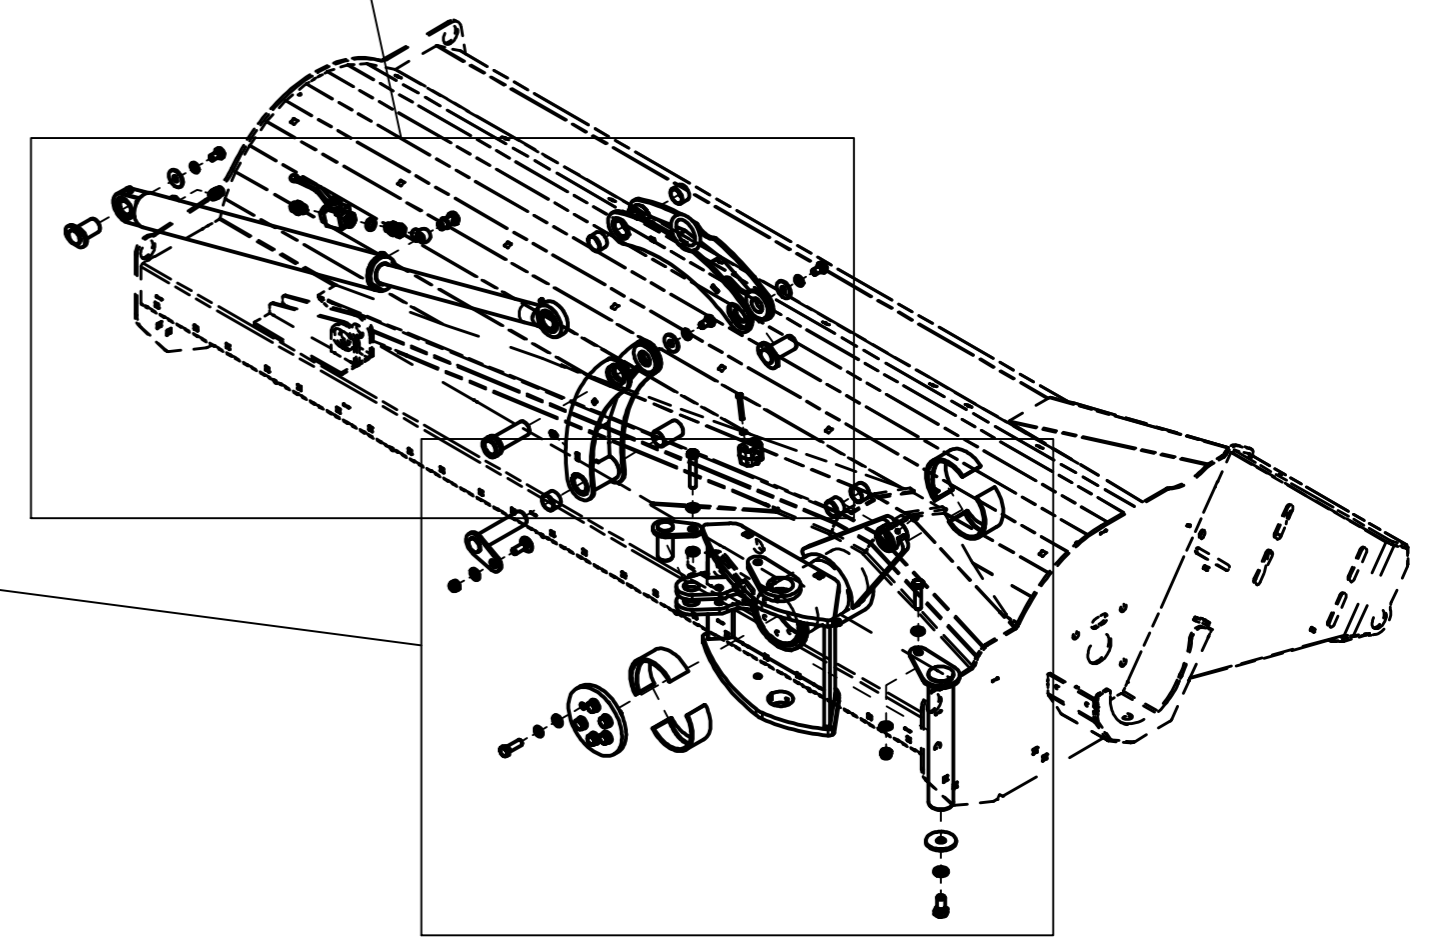

Pos	Ant	Artikkelnr	Beskrivelse
1	4	2245024	Plastlager Ø128x5
2	5	2245228	Plastlager Ø30/34x20
3	1	12720029	Bolt
4	1	12720010	Bolt
5	3	2483611	Lockingmutter M12 EIZn DIN 985
6	1	2422358	Sekskantskrue M12x55 EIZn 8.8 DIN 931
7	11	2531069	Underlagsskive M12 EIZn DIN 125
8	1	2422362	Sekskantskrue M12x75 EIZn 8.8 DIN 931
9	3	2478407	Smørenippel Rett M8
10	1	12352053	Skive Ø17/60x4
11	1	2534078	Fjærskive M16 EIZn DIN 127
12	1	2422485	Sekskantskrue M16x30 EIZn 8.8 DIN 933
13	1	12720015	Skive
14	6	2422352	Sekskantskrue M12x40 EIZn 8.8 DIN 933
15	9	2534069	Fjærskive M12 EIZn DIN 127
16	1	12720008	Lenke
17	1	2245230	Plastlager 30x34x52
18	1	12720032	Bolt
19	3	2533090	Karosseriskive M12 EIZn DIN 9021
20	3	2422344	Sekskantskrue M12x20 EIZn 8.8 DIN 933
21	1	12720049	Ledd
22	1	12720033	Bolt
23	1	12720052	Bolt
24	1	2344350	Låseskrue M12x35 EIZn 8.8 DIN 603
25	1	12720045	Bolt
26	1	2955377	Sylinder Ø60/40 SL550
27	1	2478412	Pusteplugg 3/8"
28	1	4251211	Slangeholder Ø18x1
29	2	2422217	Sekskantskrue M6x50 EIZn 8.8 DIN 931
30	2	2534039	Fjærskive M6 EIZn DIN 127
31	1	2957604	Kuleventil 3/8"
32	1	2957850	Banjo 3/8"
33	1	2957851	Banjobolt 3/8"
34	1	2957742	Svivelnippel 3/8" - 3/8"
35	1	2957890	Hydraulikkpakning 3/8"
36	1	2957749	Ansatsnippel GEK BSP 3/8" L12 ED
37	1	12720068	Svingfeste