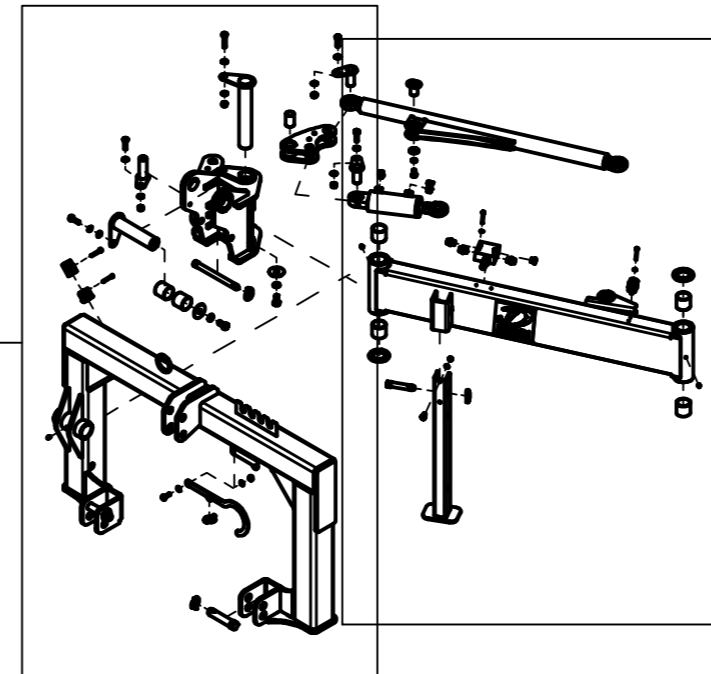

BPA220 Reservedelskatalog

Duun Industrier as
7630 Åsen, Norway
www.duun.no

27208001 Skrog

Pos	Ant	Artikkelnr	Beskrivelse
1	1	2935063	Klebemerke 68x40 CE
2	1	2935185	Klebemerke 90x48 Klemfare
3	2	2935186	Klebemerke 48x90 Hold avstand
4	2	2935188	Klebemerke 135x48 Kuttskader
5	4	2531060	Underlagsskive M10 EIZn DIN 125
6	4	2534060	Fjærskive M10 EIZn DIN 127
7	4	2422295	Sekskantskrue M10x20 EIZn 8.8 DIN 933
8	1	2935189	Klebemerke 90x48 Reimstramming
9	18	2483611	Lockingmutter M12 EIZn DIN 985
10	18	2531069	Underlagsskive M12 EIZn DIN 125
11	12	2344348	Låseskrue M12x30 EIZn 8.8 DIN 603
12	2	2935088	Klebemerke 90x48 Klemfare hånd
13	1	12720001	Skrog BPA220
14	1	12720021	Deksel
15	1	2935179	Klebemerke BPA220
16	1	12720063	Sidebrakett
17	1	12720065	Sidebrakett
18	2	12720064	Slitestål
19	6	2344350	Låseskrue M12x35 EIZn 8.8 DIN 603
20	1	2935121	Klebemerke 45x309 Snøfres 540 rpm samleskilt