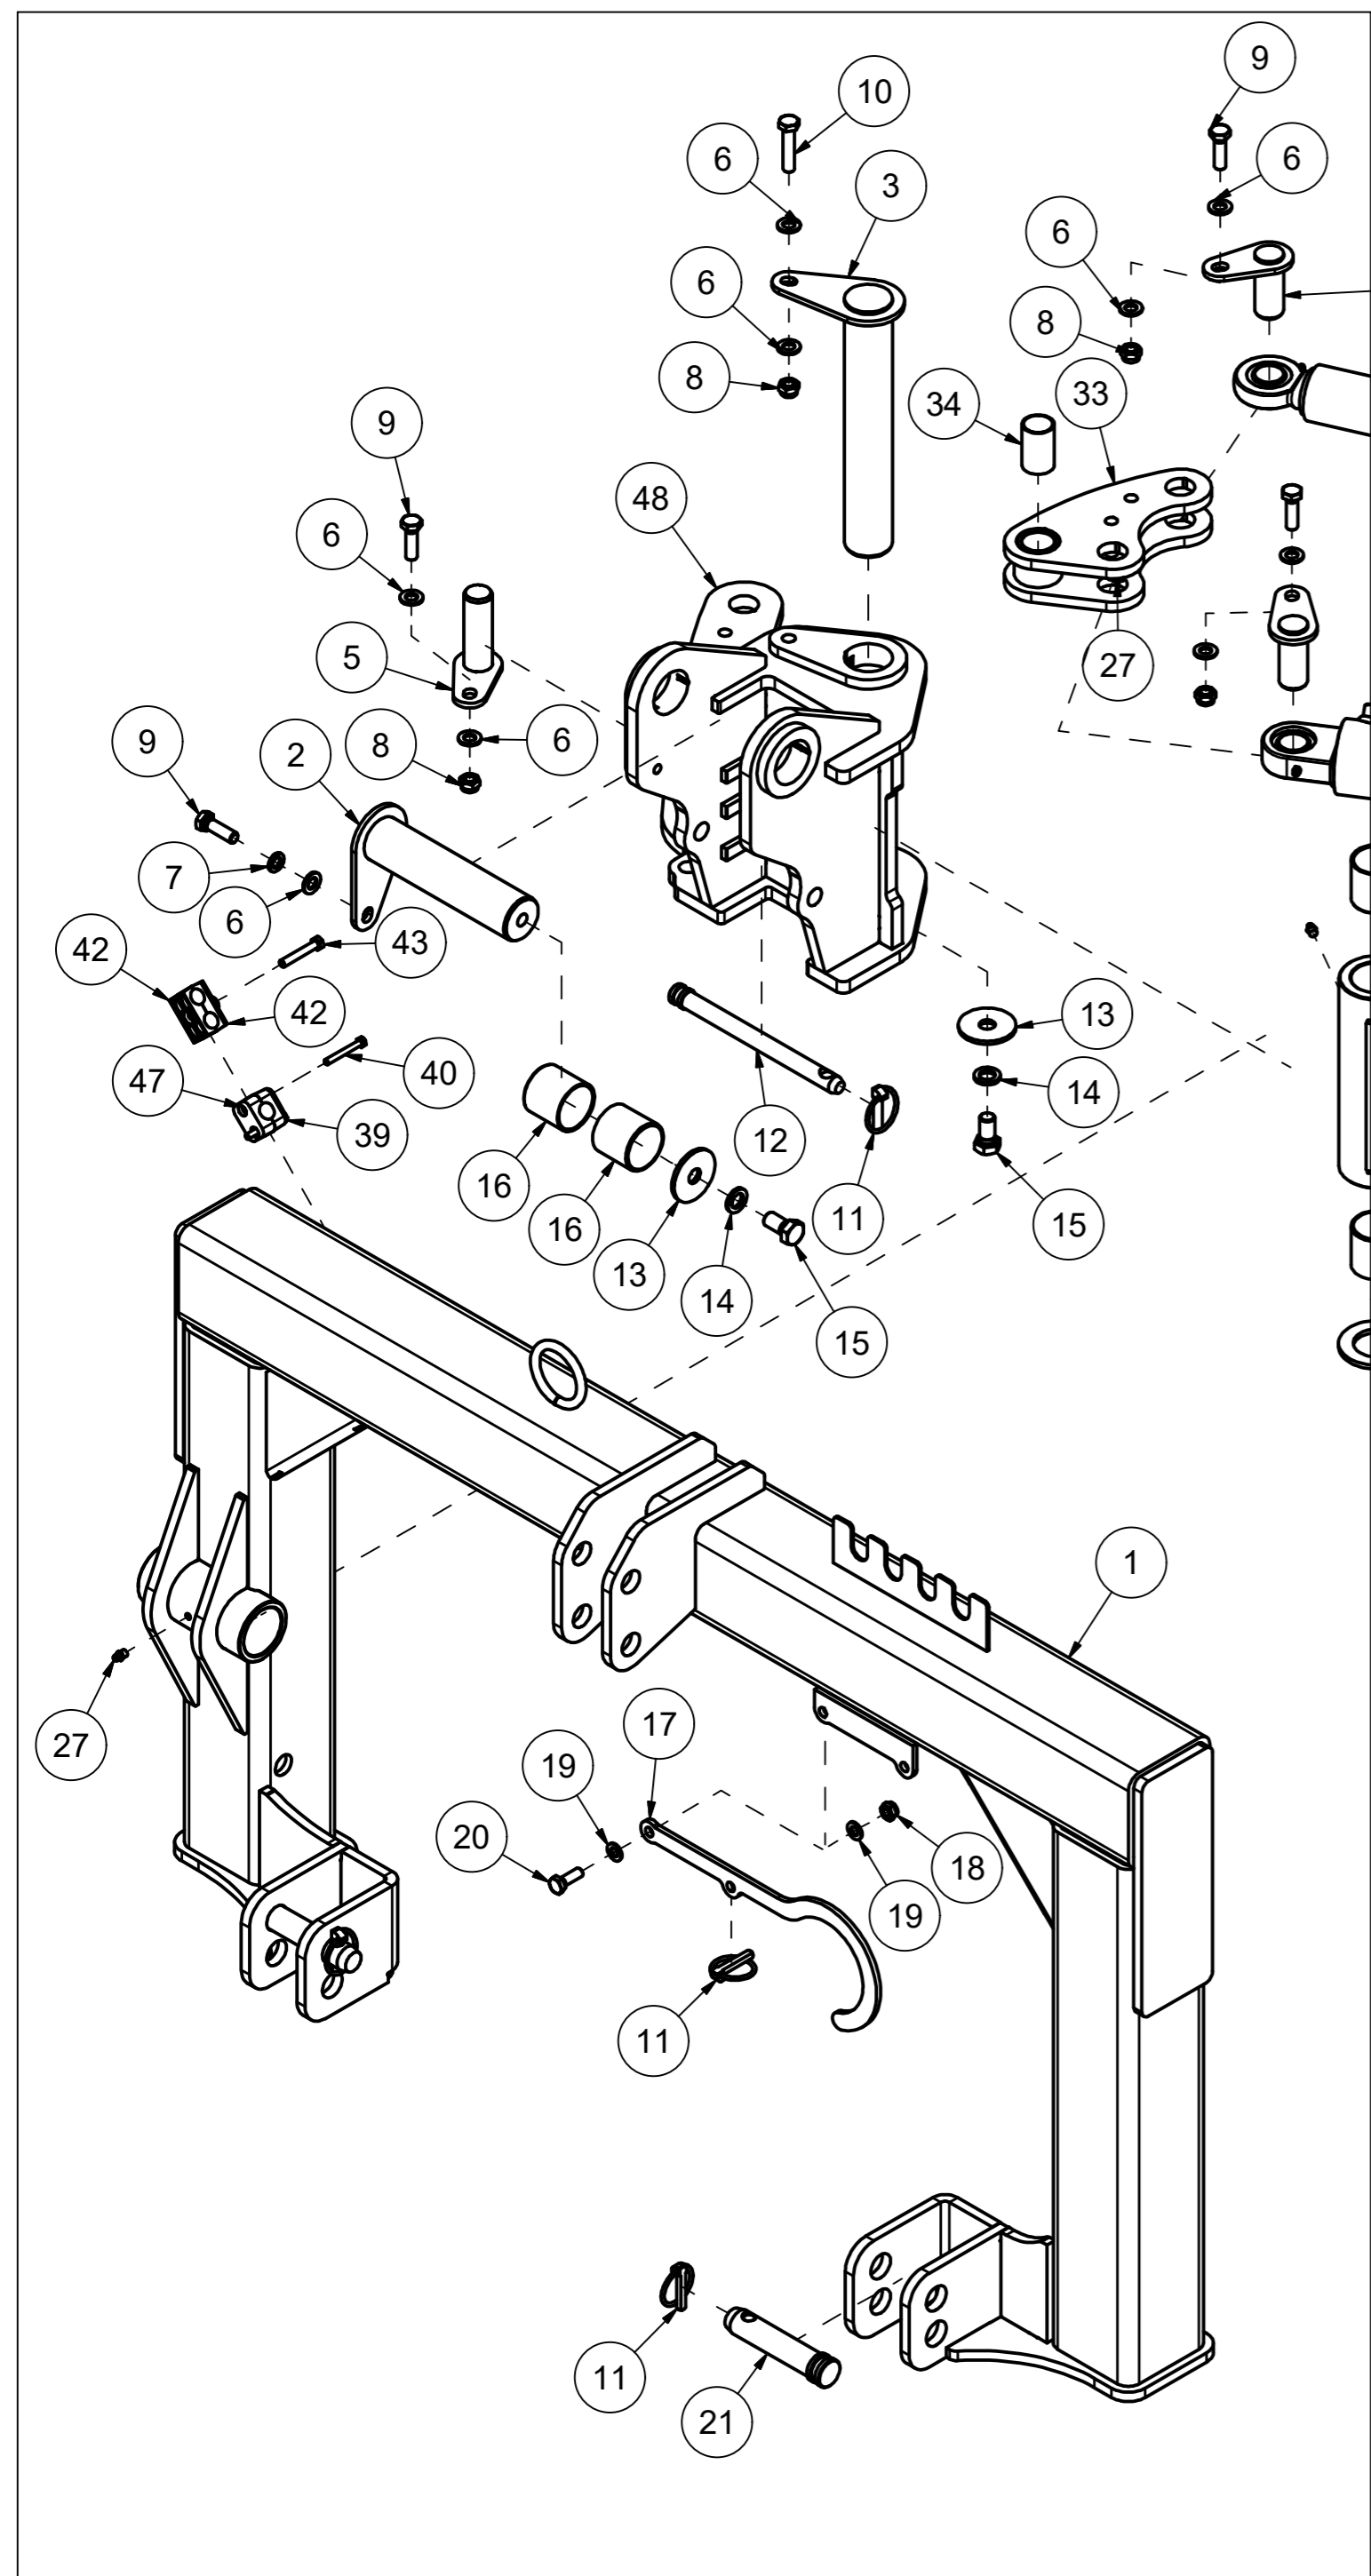

BPA220 Reservedelskatalog

Duun Industrier as
7630 Åsen, Norway
www.duun.no

27208001 Skrog

Pos	Ant	Artikkelnr	Beskrivelse
1	1	2935063	Klebemerke 68x40 CE
2	1	2935185	Klebemerke 90x48 Klemfare
3	2	2935186	Klebemerke 48x90 Hold avstand
4	2	2935188	Klebemerke 135x48 Kuttskader
5	4	2531060	Underlagsskive M10 EIZn DIN 125
6	4	2534060	Fjærskive M10 EIZn DIN 127
7	4	2422295	Sekskantskrue M10x20 EIZn 8.8 DIN 933
8	1	2935189	Klebemerke 90x48 Reimstramming
9	18	2483611	Lockingmutter M12 EIZn DIN 985
10	18	2531069	Underlagsskive M12 EIZn DIN 125
11	12	2344348	Låseskrue M12x30 EIZn 8.8 DIN 603
12	2	2935088	Klebemerke 90x48 Klemfare hånd
13	1	12720001	Skrog BPA220
14	1	12720021	Deksel
15	1	2935179	Klebemerke BPA220
16	1	12720063	Sidebrakett
17	1	12720065	Sidebrakett
18	2	12720064	Slitestål
19	6	2344350	Låseskrue M12x35 EIZn 8.8 DIN 603
20	1	2935121	Klebemerke 45x309 Snøfres 540 rpm samleskilt