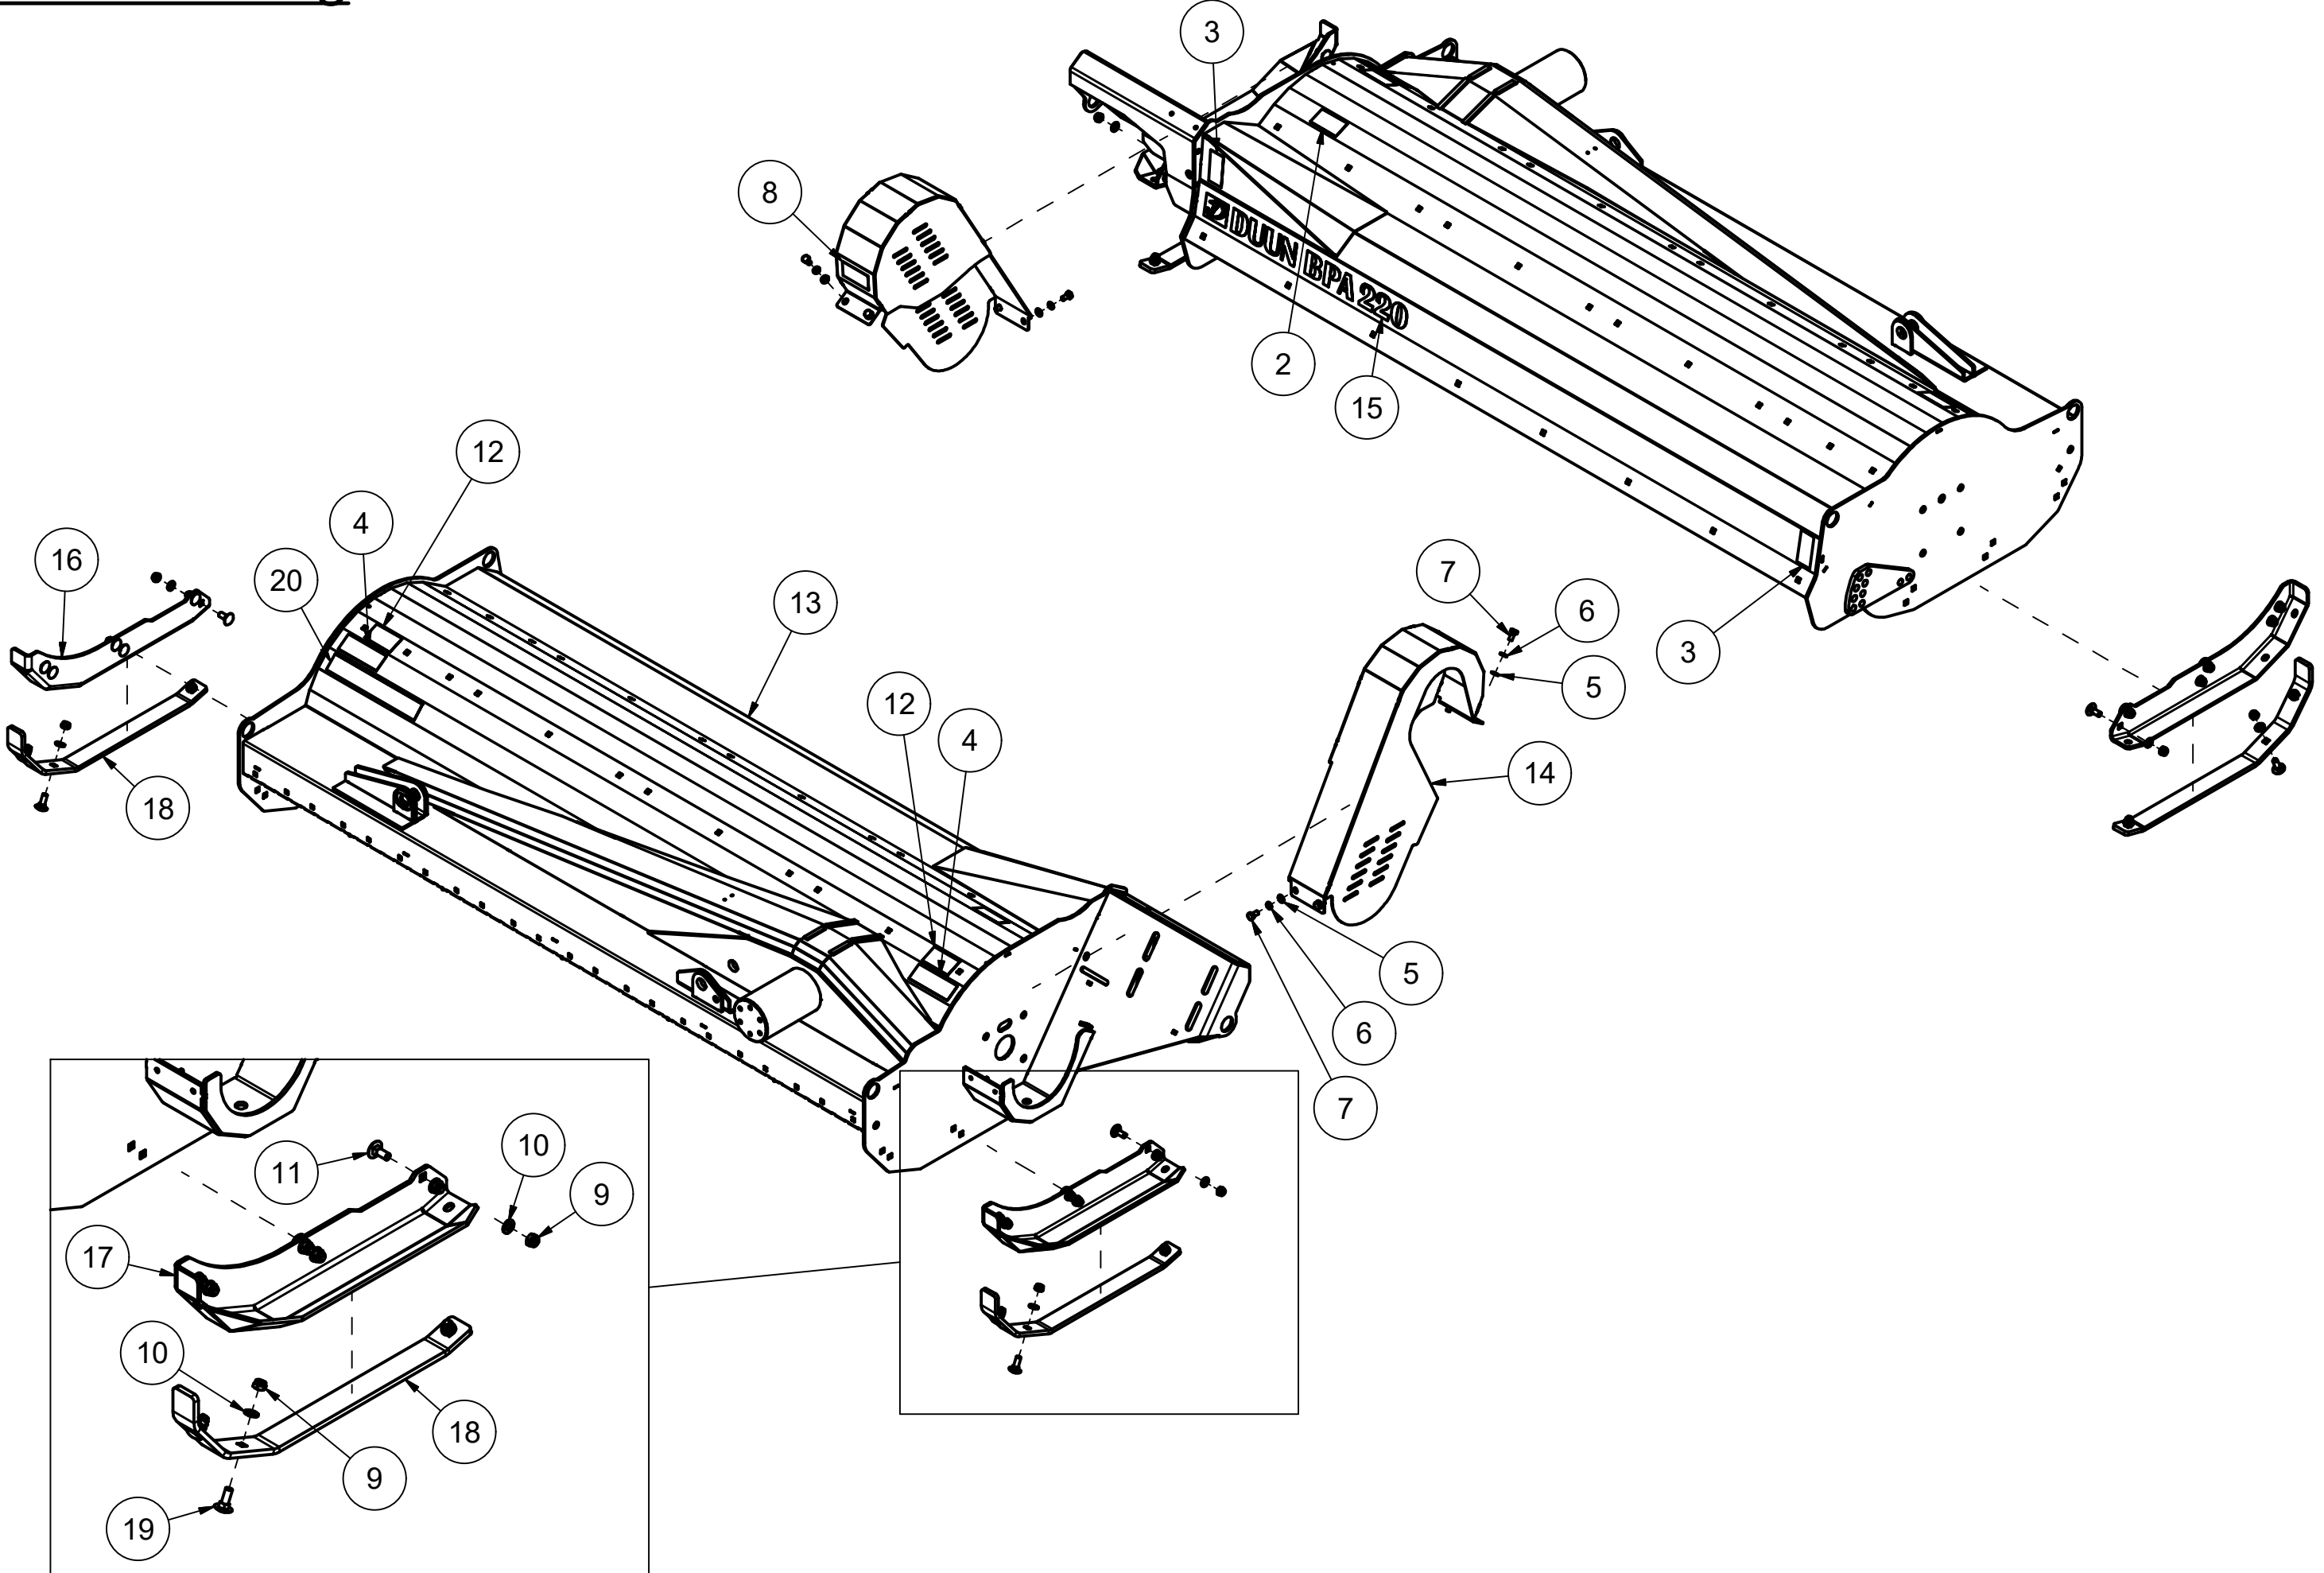

BPA220 Reservedelskatalog

Duun Industrier as
7630 Åsen, Norway
www.duun.no

27208001 Skrog

Pos	Ant	Artikkelnr	Beskrivelse
1	1	2935063	Klebemerke 68x40 CE
2	1	2935185	Klebemerke 90x48 Klemfare
3	2	2935186	Klebemerke 48x90 Hold avstand
4	2	2935188	Klebemerke 135x48 Kuttskader
5	4	2531060	Underlagsskive M10 EIZn DIN 125
6	4	2534060	Fjærskive M10 EIZn DIN 127
7	4	2422295	Sekskantskrue M10x20 EIZn 8.8 DIN 933
8	1	2935189	Klebemerke 90x48 Reimstramming
9	18	2483611	Lockingmutter M12 EIZn DIN 985
10	18	2531069	Underlagsskive M12 EIZn DIN 125
11	12	2344348	Låseskrue M12x30 EIZn 8.8 DIN 603
12	2	2935088	Klebemerke 90x48 Klemfare hånd
13	1	12720001	Skrog BPA220
14	1	12720021	Deksel
15	1	2935179	Klebemerke BPA220
16	1	12720063	Sidebrakett
17	1	12720065	Sidebrakett
18	2	12720064	Slitestål
19	6	2344350	Låseskrue M12x35 EIZn 8.8 DIN 603
20	1	2935121	Klebemerke 45x309 Snøfres 540 rpm samleskilt